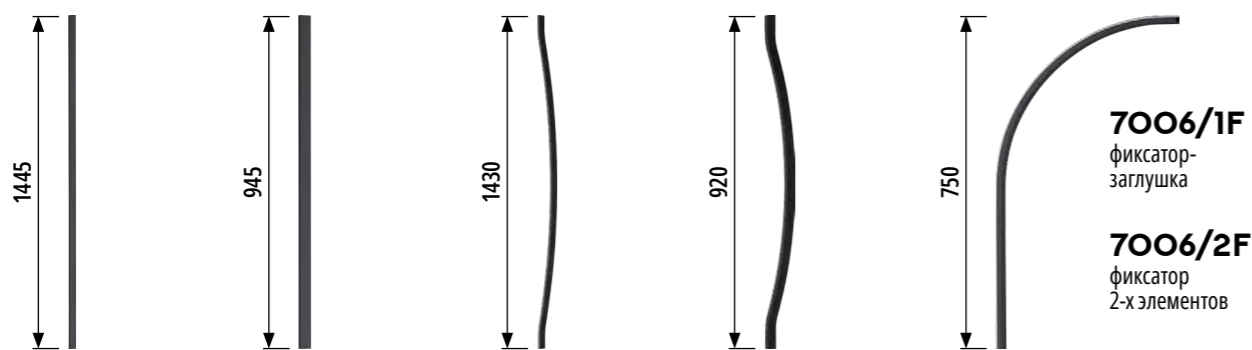

ВИДЕО
ФОТО
СХЕМЫ

7006

FINO

арматура
покрытие
рассеиватель
лампы в комплекте

металл
черный
акрил
LED, 3000K, теплый свет

IP 20
CRI ≥ 90 24V PF 0,95

7006/150 LED x 21W, 600 lm угол рассеивания 120°

7006/100 LED x 14W, 400 lm угол рассеивания 120°

7006/150D LED x 21W, 579 lm угол рассеивания 120°

7006/100D LED x 14W, 465 lm угол рассеивания 120°

7006/100A LED x 16W, 350 lm угол рассеивания 120°

ДРАЙВЕРЫ

Power Factor 0,95

357784 | 45W
Драйвер для установки длиной 3 м