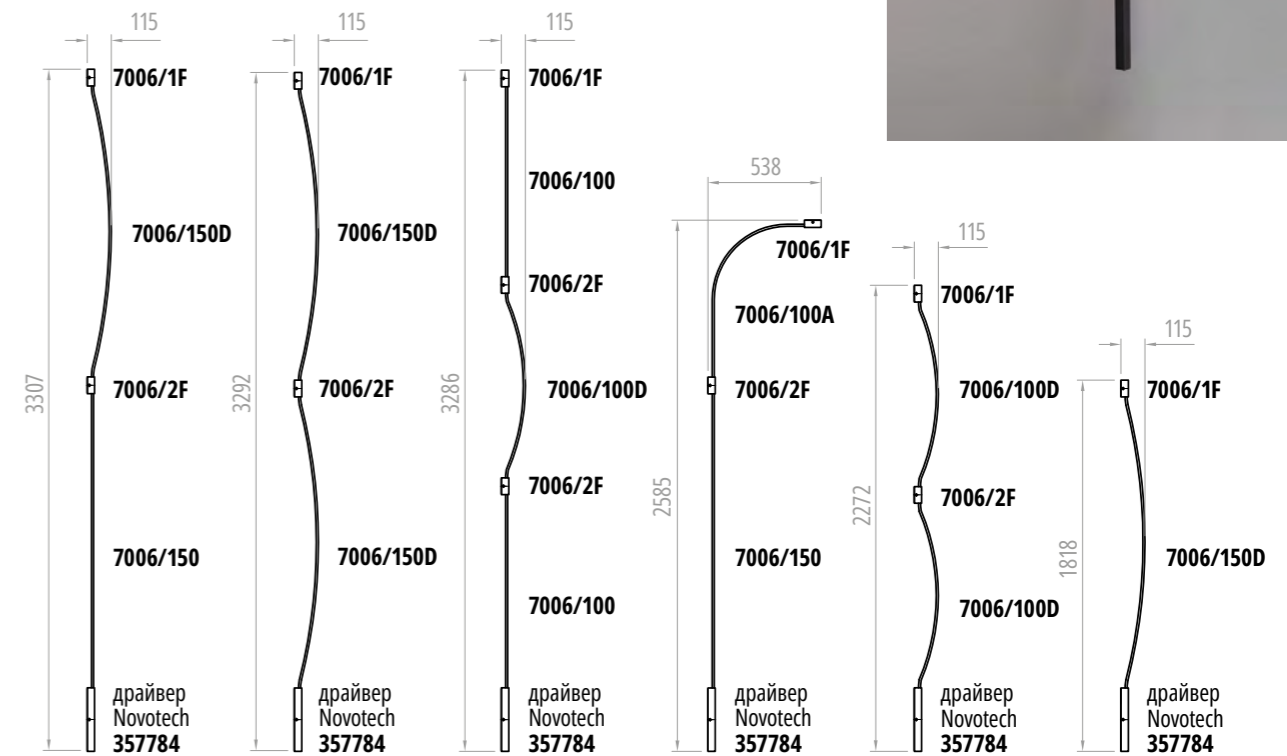

FINO NEW

Finо — это светильники-конструкторы для композиций отраженного света на стене. Выбирайте любую из модификаций с прямыми или дугообразными линиями, легко соединяемыми между собой удобными коннекторами. У линии несколько версий драйверов для разной длины композиции. Размеры и изгиб элементов фиксированные. Источник света имеет Ra > 90.

ВИДЕО
ФОТО
СХЕМЫ

7006

FINO

арматура
покрытие
рассеиватель
лампы в комплекте

металл
черный
акрил
LED, 3000K, теплый свет

IP 20
CRI ≥ 90 24V PF 0,95

7006/150 LED x 21W, 600 lm угол рассеивания 120°

7006/100 LED x 14W, 400 lm угол рассеивания 120°

7006/150D LED x 21W, 579 lm угол рассеивания 120°

7006/100D LED x 14W, 465 lm угол рассеивания 120°

7006/100A LED x 16W, 350 lm угол рассеивания 120°

ДРАЙВЕРЫ

Power Factor 0,95

357784 | 45W
Драйвер для установки длиной 3 м

357785 | 75W
Драйвер для установки длиной 5 м

357786 | 100W
Драйвер для установки длиной 7 м

357787 | 45W
Диммируемый драйвер для установки длиной 3 м с выключателем на корпусе

357788 | 75W
Диммируемый драйвер для установки длиной 5 м с выключателем на корпусе