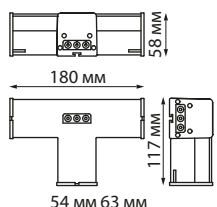

■ 359115

Соединитель «Т»

Алюминий/пластик
10 Вт 100-265 В 900 Лм 4000 К
Цвет LED белый