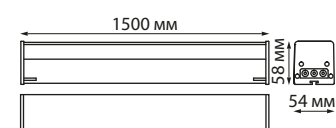

СВЕТОДИОДНАЯ МОДУЛЬНАЯ СИСТЕМА BITS идеально подойдёт для освещения как жилых, так и общественных помещений.

Её технические характеристики (**Коэффициент Мощности – 0,9; Коэффициент Пульсации < 1%**) соответствуют всем стандартам ГОСТа.

Линейные светильники (арт. 359110-359113) и светильники-соединители (арт. 359114-359117) позволяют собирать системы различных конфигураций. Между собой светильники соединяются с помощью прямых соединителей, входящих в комплект. Система монтируется 2 способами – накладным (с помощью крепёжных планок, входящих в комплект каждого светильника) или подвесным (с помощью комплектов подвесов арт. 359118; 359121-359123, которые в комплект не входят и приобретаются отдельно).