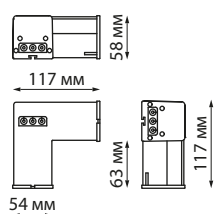

■ 359117

Соединитель «L» с одним сетевым входом

Алюминий/пластик
8 Вт 100-265 В 720 Лм 4000 К
Цвет LED белый