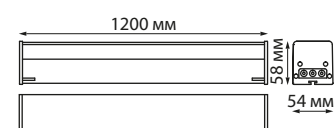

СВЕТОДИОДНАЯ МОДУЛЬНАЯ СИСТЕМА BITS идеально подойдёт для освещения как жилых, так и общественных помещений.

Её технические характеристики (**Коэффициент Мощности – 0,9; Коэффициент Пульсации < 1%**) соответствуют всем стандартам ГОСТа.

Линейные светильники (арт. 359110-359113) и светильники-соединители (арт. 359114-359117) позволяют собирать системы различных конфигураций. Между собой светильники соединяются с помощью прямых соединителей, входящих в комплект. Система монтируется 2 способами – накладным (с помощью крепёжных планок, входящих в комплект каждого светильника) или подвесным (с помощью комплектов подвесов арт. 359118; 359121-359123, которые в комплект не входят и приобретаются отдельно).