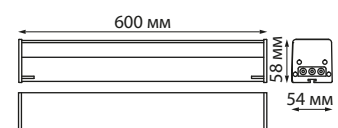

СВЕТОДИОДНАЯ МОДУЛЬНАЯ СИСТЕМА BITS идеально подойдёт для освещения как жилых, так и общественных помещений.

Её технические характеристики (**Коэффициент Мощности – 0,9; Коэффициент Пульсации < 1%**) соответствуют всем стандартам ГОСТа.

Линейные светильники (арт. 359110-359113) и светильники-соединители (арт. 359114-359117) позволяют собирать системы различных конфигураций. Между собой светильники соединяются с помощью прямых соединителей, входящих в комплект. Система монтируется 2 способами – накладным (с помощью крепёжных планок, входящих в комплект каждого светильника) или подвесным (с помощью комплектов подвесов арт. 359118; 359121-359123, которые в комплект не входят и приобретаются отдельно).