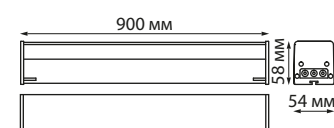

СВЕТОДИОДНАЯ МОДУЛЬНАЯ СИСТЕМА BITS идеально подойдёт для освещения как жилых, так и общественных помещений.

Её технические характеристики (**Коэффициент Мощности – 0,9; Коэффициент Пульсации < 1%**) соответствуют всем стандартам ГОСТа.

Линейные светильники (арт. 359110-359113) и светильники-соединители (арт. 359114-359117) позволяют собирать системы различных конфигураций. Между собой светильники соединяются с помощью прямых соединителей, входящих в комплект. Система монтируется 2 способами – накладным (с помощью крепёжных планок, входящих в комплект каждого светильника) или подвесным (с помощью комплектов подвесов арт. 359118; 359121-359123, которые в комплект не входят и приобретаются отдельно).