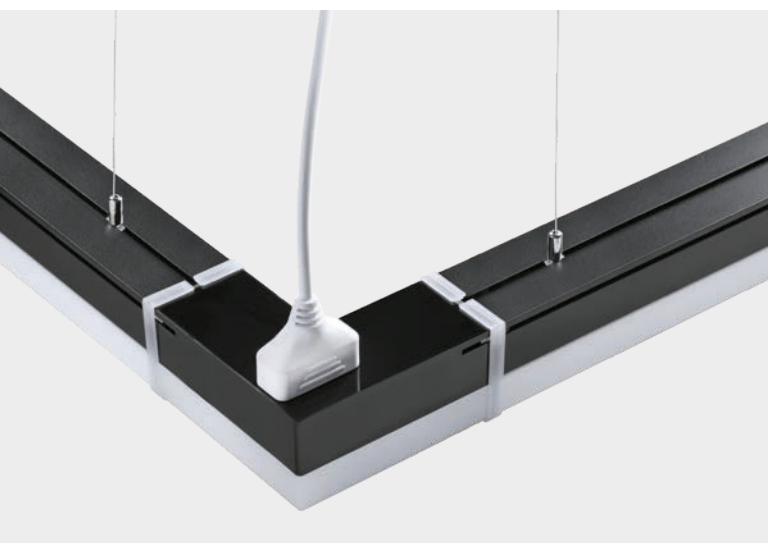

■ 359117

Соединитель «L» с одним сетевым входом

Алюминий/пластик
8 Вт 100-265 В 720 Лм 4000 К
Цвет LED белый