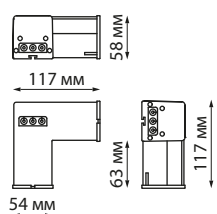

Соединитель «Т»

Алюминий/пластик
10 Вт 100-265 В 900 Лм 4000 К
Цвет LED белый

■ 359116

Соединитель «L» с двумя сетевыми входами

Алюминий/пластик
8 Вт 100-265 В 720 Лм 4000 К
Цвет LED белый

■ 359117

Соединитель «L» с одним сетевым входом