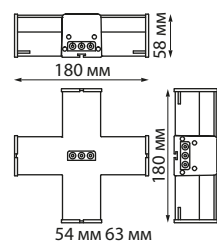

■ 359114

Соединитель «Х»

Алюминий/пластик
12 Вт 100-265 В 1080 Лм 4000 К
Цвет LED белый