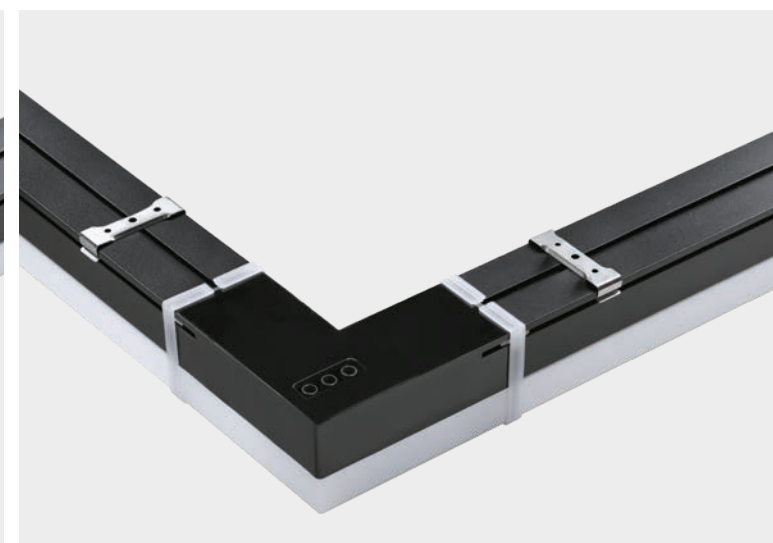

**СВЕТОДИОДНАЯ
МОДУЛЬНАЯ
СИСТЕМА BITS**

BITS МОДУЛЬНАЯ СИСТЕМА

СВЕТИЛЬНИК ЛИНЕЙНЫЙ СВЕТОДИОДНЫЙ

В комплекте: прямые соединители 2 шт.

■ 359110, 359111, 359112, 359113

В комплекте с арт. 359110-359113

ЦВЕТ	Артикул	МАТЕРИАЛ	МОЩНОСТЬ, Вт	НАПРЯЖЕНИЕ, В	СВЕТОВОЙ ПОТОК, Лм	ЦВЕТОВАЯ ТЕМПЕРАТУРА, К	ЦВЕТ LED
■	359110	корпус – алюминий/ рассеиватель – пластик	20	100-265	2000	4000	белый
■	359111	корпус – алюминий/ рассеиватель – пластик	30	100-265	3000	4000	белый
■	359112	корпус – алюминий/ рассеиватель – пластик	40	100-265	4000	4000	белый
■	359113	корпус – алюминий/ рассеиватель – пластик	50	100-265	5000	4000	белый

Линейные светильники (арт. 359110-359113) и светильники-соединители (арт. 359114-359117) позволяют собирать системы различных конфигураций. Между собой светильники соединяются с помощью прямых соединителей, входящих в комплект. Система монтируется 2 способами – накладным (с помощью крепёжных планок, входящих в комплект каждого светильника) или подвесным (с помощью комплектов подвесов арт. 359118; 359121-359123, которые в комплект не входят и приобретаются отдельно).

Соединитель «Т»

Алюминий/пластик
10 Вт 100-265 В 900 Лм 4000 К
Цвет LED белый

■ 359116

Соединитель «L» с двумя сетевыми входами

Алюминий/пластик
8 Вт 100-265 В 720 Лм 4000 К
Цвет LED белый

■ 359117

Соединитель «L» с одним сетевым входом

Алюминий/пластик
8 Вт 100-265 В 720 Лм 4000 К
Цвет LED белый

BITS МОДУЛЬНАЯ СИСТЕМА ПОДВЕСНОЙ КОМПЛЕКТ

4 IP 20

Длина троса 2 м
Материал: пластик/сталь/алюминий

■ 359118

■ 359122 (для арт. 359115)

■ 359121 (для арт. 359116-359117)