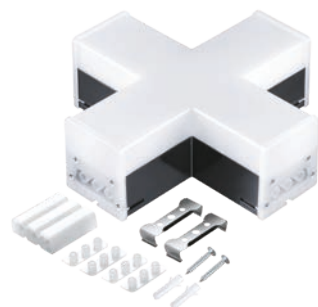

**СВЕТОДИОДНАЯ
МОДУЛЬНАЯ
СИСТЕМА BITS**

BITS МОДУЛЬНАЯ СИСТЕМА

СВЕТИЛЬНИК ЛИНЕЙНЫЙ СВЕТОДИОДНЫЙ

В комплекте: прямые соединители 2 шт.

■ 359110, 359111, 359112, 359113

В комплекте с арт. 359110-359113

ЦВЕТ	Артикул	МАТЕРИАЛ	МОЩНОСТЬ, Вт	НАПРЯЖЕНИЕ, В	СВЕТОВОЙ ПОТОК, Лм	ЦВЕТОВАЯ ТЕМПЕРАТУРА, К	ЦВЕТ LED
■	359110	корпус – алюминий/ рассеиватель – пластик	20	100-265	2000	4000	белый
■	359111	корпус – алюминий/ рассеиватель – пластик	30	100-265	3000	4000	белый
■	359112	корпус – алюминий/ рассеиватель – пластик	40	100-265	4000	4000	белый
■	359113	корпус – алюминий/ рассеиватель – пластик	50	100-265	5000	4000	белый

Линейные светильники (арт. 359110-359113) и светильники-соединители (арт. 359114-359117) позволяют собирать системы различных конфигураций. Между собой светильники соединяются с помощью прямых соединителей, входящих в комплект. Система монтируется 2 способами – накладным (с помощью крепёжных планок, входящих в комплект каждого светильника) или подвесным (с помощью комплектов подвесов арт. 359118; 359121-359123, которые в комплект не входят и приобретаются отдельно).

BITS МОДУЛЬНАЯ СИСТЕМА

СВЕТИЛЬНИКИ – СОЕДИНИТЕЛИ

ОБЗОР СЕРИИ BITS

МОНТАЖ ЛИНЕЙНОЙ СИСТЕМЫ BITS

■ 359114

Соединитель «Х»

Алюминий/пластик
12 Вт 100-265 В 1080 Лм 4000 К
Цвет LED белый

■ 359115