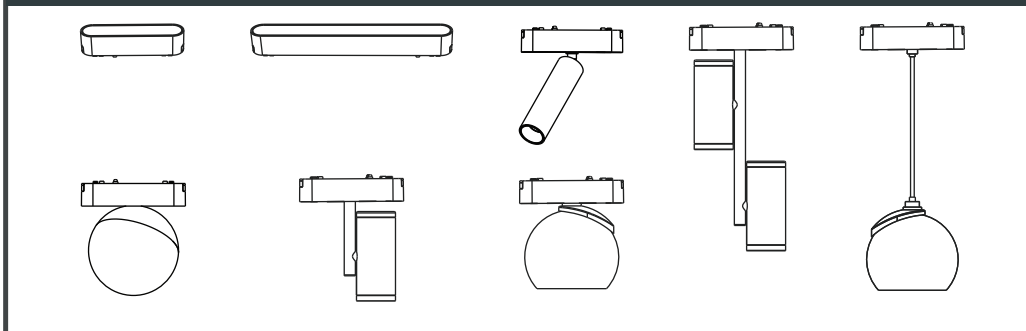

Порядок монтажа светильника

Виды светильников

Монтаж светильника

Демонтаж светильника

По вопросам приобретения и сервисного обслуживания обращаться в ООО «Сонекс»- 127644, Москва, ул. Лобненская 18, стр.1, Тел. (495)485-37-00 Факс: (495) 485-37-63