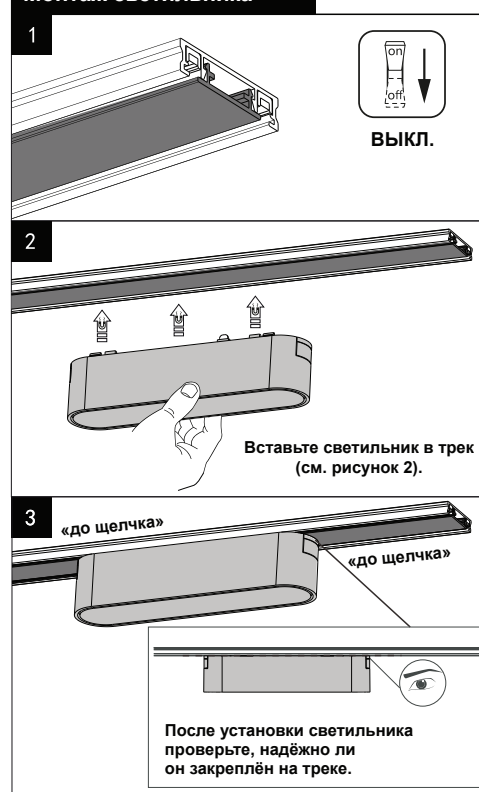

Монтаж светильника