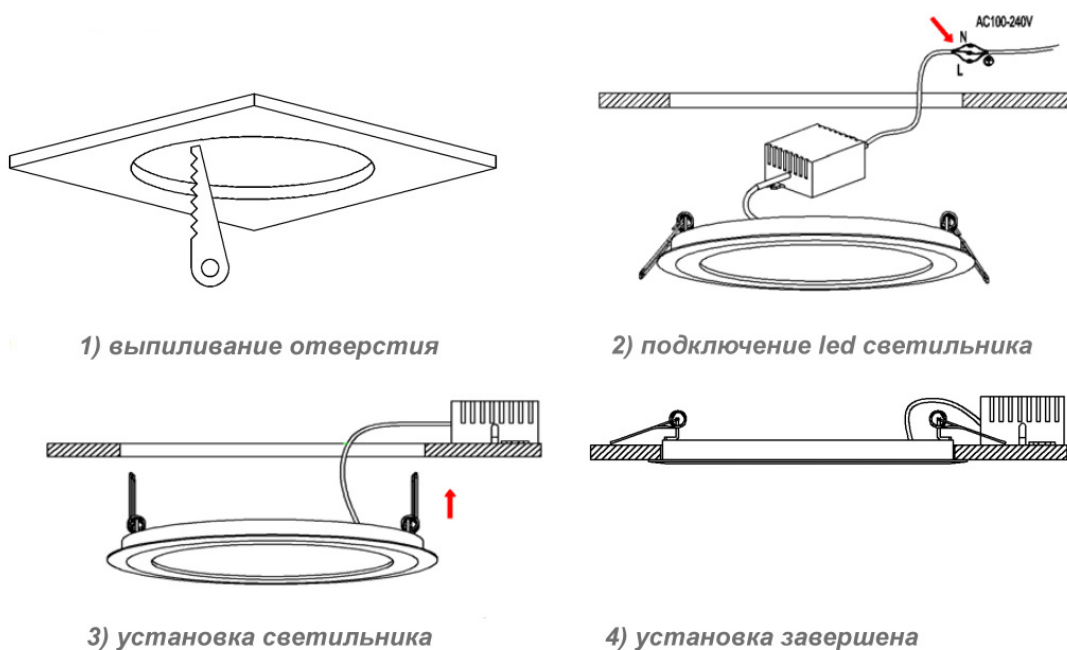

# СВЕТИЛЬНИК ВСТРАИВАЕМЫЙ СВЕТОДИОДНЫЙ

Артикул 357357

**Прежде, чем произвести монтаж светильника и приступить к его эксплуатации внимательно ознакомьтесь с настоящим руководством.**

## Схема установки светодиодного точечного встраиваемого светильника.