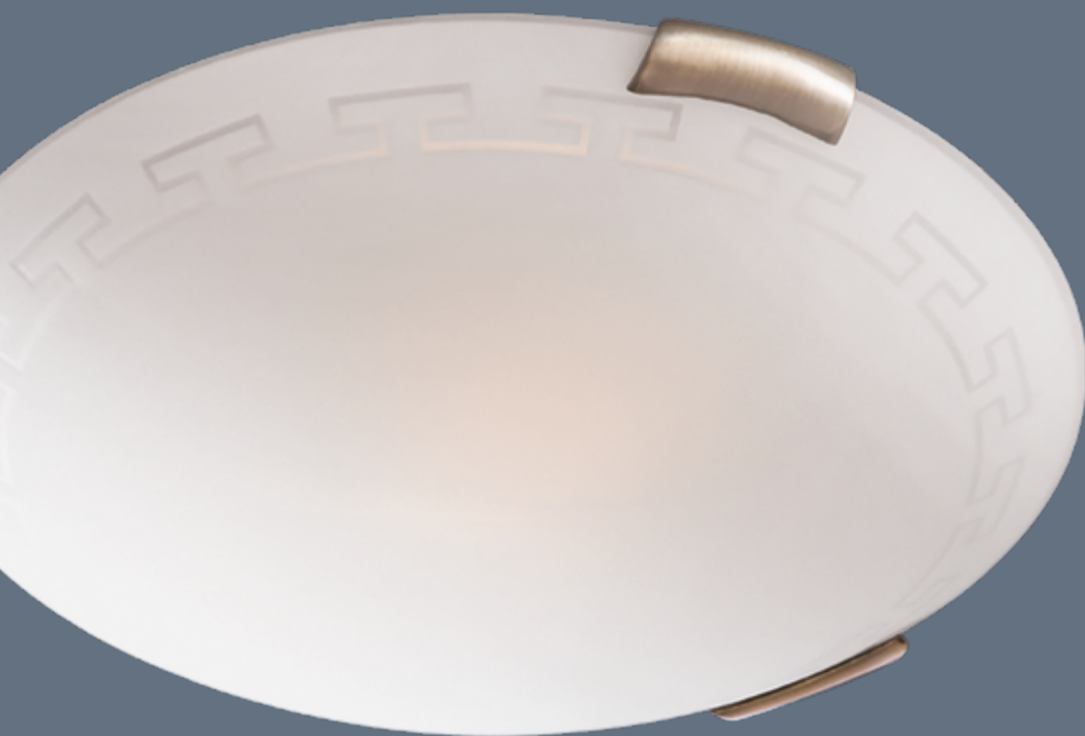

серия СТЕКЛО

GRECA

арт. 361

клипса металл бронза

стекло / рисунок

Ø 500×110мм

E27 3×100Вт
E27 3×10Вт LED

арт. 261

Ø 400×105мм

E27 2×100Вт
E27 2×10Вт LED

арт.161/К

Ø 300×80мм

E27 2×60Вт
E27 2×7Вт LED

арт. 061

300×160×100мм

E27 1×100Вт
E27 1×10Вт LED