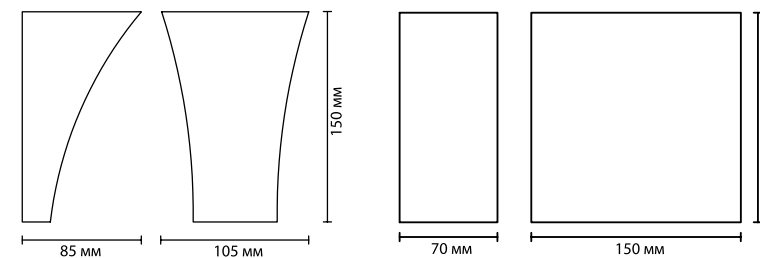

3883

арматура металл
покрытие белый
плафон гипс
ламп в комплекте нет

3882/1W
1 x G9 x 40W
крепёж: планка

3883/1W
1 x G9 x 40W
крепёж: планка

HIGHTECH COLLECTION