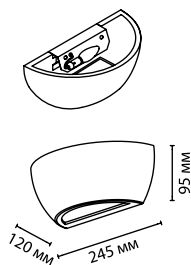

## 3548

арматура металл  
покрытие белый  
плафон гипс  
ламп в комплекте нет

**3548/1W**  
1 x G9 x 40W  
крепёж: планка

**3551/1W**  
1 x E14 x 40W  
крепёж: планка

ODEON LIGHT