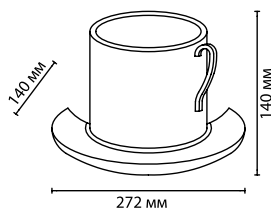

## 3548

арматура металл  
покрытие белый  
плафон гипс  
ламп в комплекте нет

**3548/1W**  
1 x G9 x 40W  
крепёж: планка

**3551/1W**  
1 x E14 x 40W  
крепёж: планка

ODEON LIGHT