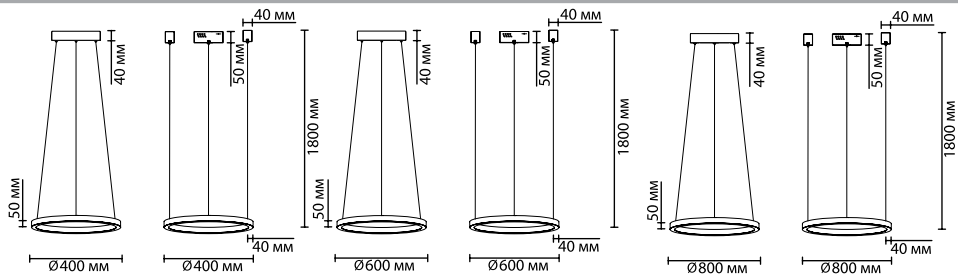

4244

IP 20

арматура
покрытие
ламп в комплекте
металл
матовый никель
есть, 4000К, дневной свет

4244/25L
1 × LED × 30W, 1342 lm
крепеж: планка

4244/35L
1 × LED × 40W, 2105 lm
крепеж: планка

4244/45L
1 × LED × 50W, 3091 lm
крепеж: планка

ODEON LIGHT

BRIZZI

Линия подвесов Brizzi — это коллекция изящных колец в цвете матовый никель.

Особенно эффектно будет смотреться инсталляция из колец разных диаметров, расположенных рядом или на разных уровнях, для установки которых рекомендуется использовать крепление №2: основная база + 2 дополнительных крепления к потолку.

Крепление №1 и №2
входят в комплект каждого артикула.

Крепление №1

4244/45L

4244/35L

4244/25L

Крепление №2

4244/45L

4244/35L