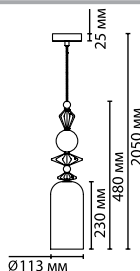

4893/1WB

4893

арматура
покрытие
декор
плафон
лампы в комплекте

металл
хром
керамика, разноцветный
стекло, прозрачный
нет

4893/1A
1 × E14 × 40W
крепеж: планка

4893/1B
1 × E14 × 40W
крепеж: планка

4893/1
1 × E14 × 40W
крепеж: планка

4893/1WB
1 × E14 × 40W
крепеж: планка

4893/1T
1 × E14 × 40W
выкл. на шнуре

ODEON LIGHT *Exclusive*

Bizet

4893/1B

4893/1A

CLASSIC COLLECTION

4893/1