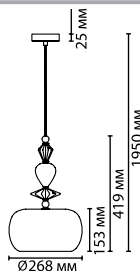

4893/1WB

4893

арматура
покрытие
декор
плафон
лампы в комплекте

металл
хром
керамика, разноцветный
стекло, прозрачный
нет

4893/1A
1 × E14 × 40W
крепеж: планка

4893/1B
1 × E14 × 40W
крепеж: планка

4893/1
1 × E14 × 40W
крепеж: планка

4893/1WB
1 × E14 × 40W
крепеж: планка

4893/1T
1 × E14 × 40W
выкл. на шнуре

ODEON LIGHT *Exclusive*

Bizet

4893/1B

4893/1A

CLASSIC COLLECTION

4893/1