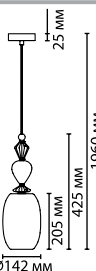

4893/1WB

4893

арматура
покрытие
декор
плафон
лампы в комплекте

металл
хром
керамика, разноцветный
стекло, прозрачный
нет

4893/1A
1 × E14 × 40W
крепеж: планка

4893/1B
1 × E14 × 40W
крепеж: планка

4893/1
1 × E14 × 40W
крепеж: планка

4893/1WB
1 × E14 × 40W
крепеж: планка

4893/1T
1 × E14 × 40W
выкл. на шнуре

ODEON LIGHT *Exclusive*

Bizet

4893/1B

4893/1A

CLASSIC COLLECTION

4893/1