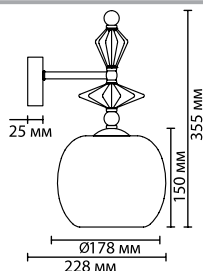

4893/1WB

4893

арматура
покрытие
декор
плафон
лампы в комплекте

металл
хром
керамика, разноцветный
стекло, прозрачный
нет

4893/1A
1 × E14 × 40W
крепеж: планка

4893/1B
1 × E14 × 40W
крепеж: планка

4893/1
1 × E14 × 40W
крепеж: планка

4893/1WB
1 × E14 × 40W
крепеж: планка

4893/1T
1 × E14 × 40W
выкл. на шнуре

ODEON LIGHT *Exclusive*

Bizet

4893/1B

4893/1A

CLASSIC COLLECTION

4893/1