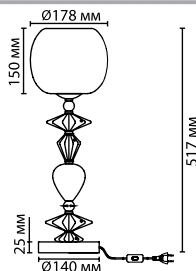

4893/1WB

4893

арматура
покрытие
декор
плафон
лампы в комплекте

металл
хром
керамика, разноцветный
стекло, прозрачный
нет

4893/1A
1 × E14 × 40W
крепеж: планка

4893/1B
1 × E14 × 40W
крепеж: планка

4893/1
1 × E14 × 40W
крепеж: планка

4893/1WB
1 × E14 × 40W
крепеж: планка

4893/1T
1 × E14 × 40W
выкл. на шнуре

ODEON LIGHT *Exclusive*

Bizet

4893/1B

4893/1A

CLASSIC COLLECTION

4893/1