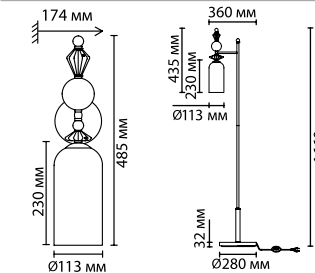

4855/5C

4855/3C

4855/1WA

4855/1F

CLASSIC COLLECTION

4855/1WA

1 × E14 × 40W  
крепёж: планка

4855/1F