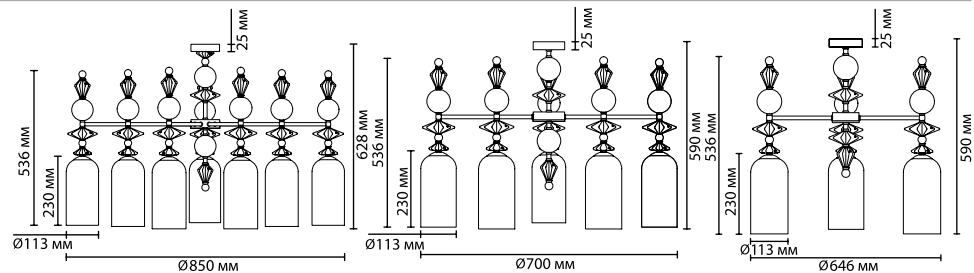

4855/7C

4855

арматура  
покрытие  
декор  
плафон  
ламп в комплекте

металл  
золотой  
керамика, разноцветный  
стекло, прозрачный  
нет

4855/7C

7 × E14 × 40W  
крепёж: планка

4855/5C

5 × E14 × 40W  
крепёж: планка

4855/3C

3 × E14 × 40W  
крепёж: планка

ODEON LIGHT *Exclusive*

4855/5C

4855/3C

4855/1WA

4855/1F

CLASSIC COLLECTION

4855/1WA

1 × E14 × 40W  
крепёж: планка

4855/1F

1 × E14 × 40W  
выкл. на шнуре

*Exclusive*