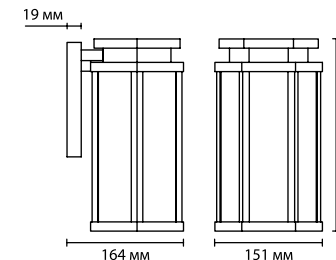

## 4048

IP  
44

арматура  
покрытие  
плафон  
ламп в комплекте

металл  
темно-серый  
стекло  
нет

**4048/1B**  
1 x E27 x 100W  
крепеж: анкер

**4048/1F**  
1 x E27 x 100W  
крепеж: анкер

**4048/1W**  
1 x E27 x 100W  
крепеж: планка