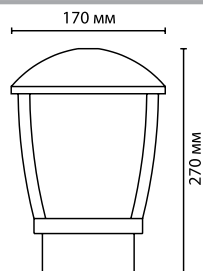

## 4051

IP  
44

арматура  
покрытие  
плафон  
ламп в комплекте

металл  
темно-серый  
пластик  
нет, использовать энергосберегающие или светодиодные лампы

**4051/1B**  
1 x E27 x 100W  
крепеж: анкер

**4051/1F**  
1 x E27 x 100W  
крепеж: анкер