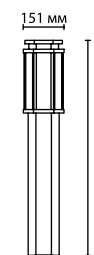

## 4048

IP  
44

арматура  
покрытие  
плафон  
ламп в комплекте

металл  
темно-серый  
стекло  
нет

**4048/1B**  
1 x E27 x 100W  
крепеж: анкер

**4048/1F**  
1 x E27 x 100W  
крепеж: анкер

**4048/1W**  
1 x E27 x 100W  
крепеж: планка