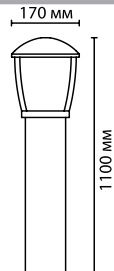

## 4051

IP  
44

арматура  
покрытие  
плафон  
ламп в комплекте

металл  
темно-серый  
пластик  
нет, использовать энергосберегающие или светодиодные лампы

**4051/1B**  
1 x E27 x 100W  
крепеж: анкер

**4051/1F**  
1 x E27 x 100W  
крепеж: анкер