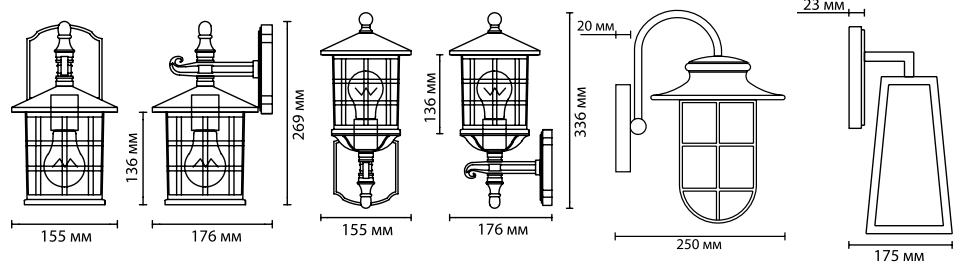

4042

IP 44

арматура
покрытие
декор
плафон
ламп в комплекте

металл
черный
металл
стекло
нет

4042/1W
1 x E27 x 60W
крепёж: планка

4043/1W
1 x E27 x 60W
крепёж: планка

4171/1W
1 x E27 x 60W
крепёж: планка

4169/1W IP43
1 x E27 x 60W
крепёж: планка