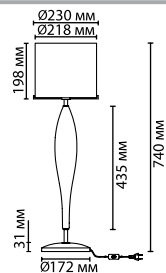

4850

арматура
покрытие
плафон
ламп в комплекте нет

металл
золотой, черный
стекло, дымчатый, коричневый
нет

4850/1T
1 × E27 × 60W
выкл. на шнуре

4852/1T
1 × E27 × 60W
выкл. на основании

ODEON LIGHT *Exclusive*