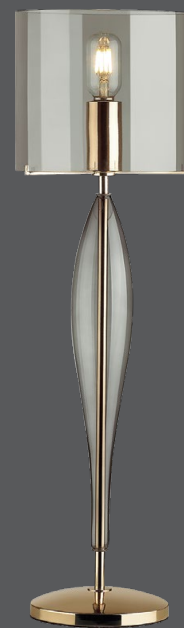

4850

арматура
покрытие
плафон
ламп в комплекте нет

металл
золотой, черный
стекло, дымчатый, коричневый
нет

4850/1T
1 × E27 × 60W
выкл. на шнуре

4852/1T
1 × E27 × 60W
выкл. на основании

ODEON LIGHT *Exclusive*

STANDING COLLECTION

Tower

Линия Высоких Ламп TOWER — это не только источник света, но и акцентный элемент интерьера. Плафон и база выполнены из стекла, что придает моделям легкость и современный вид. Лампы сбалансированы и достаточно устойчивы. Выключатель расположен на шнуре или на базе в зависимости от модели. Линия TOWER — оригинальный, свежий и современный компонент в общей картине интерьера. Это и настольная лампа и торшер... простор для дизайнерской мысли в поиске идей для украшения интерьеров.