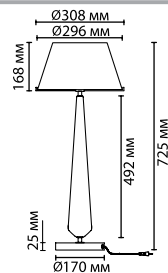

4850

арматура
покрытие
плафон
ламп в комплекте нет

металл
золотой, черный
стекло, дымчатый, коричневый
нет

4850/1T
1 × E27 × 60W
выкл. на шнуре

4852/1T
1 × E27 × 60W
выкл. на основании

ODEON LIGHT *Exclusive*