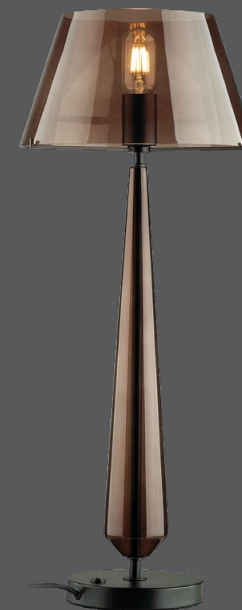

4850

арматура
покрытие
плафон
ламп в комплекте нет

металл
золотой, черный
стекло, дымчатый, коричневый
нет

4850/1T
1 × E27 × 60W
выкл. на шнуре

4852/1T
1 × E27 × 60W
выкл. на основании

ODEON LIGHT *Exclusive*

STANDING COLLECTION

Tower

Линия Высоких Ламп TOWER — это не только источник света, но и акцентный элемент интерьера. Плафон и база выполнены из стекла, что придает моделям легкость и современный вид. Лампы сбалансированы и достаточно устойчивы. Выключатель расположен на шнуре или на базе в зависимости от модели. Линия TOWER — оригинальный, свежий и современный компонент в общей картине интерьера. Это и настольная лампа и торшер... простор для дизайнерской мысли в поиске идей для украшения интерьеров.

4850/1T

4852/1T