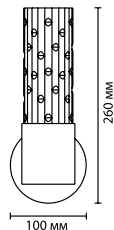

SABANO

4841/1W

4809/1W

4809/9

4809/5

477

4809

арматура
покрытие
плафон
ламп в комплекте

металл
бронзовый
стекло
нет

4809/1W
1 × E14 × 60W
крепёж: планка
выкл. на базе

4841/1W
1 × E14 × 40W
крепёж: планка

4809/5
5 × E14 × 60W
крепёж: планка

4809/9
9 × E14 × 60W
крепёж: планка

ODEON LIGHT

MIDCENT COLLECTION