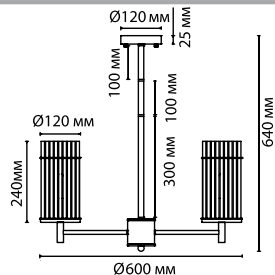

SABANO

4841/1W

4809/1W

4809/9

4809/5

477

4809

арматура
покрытие
плафон
ламп в комплекте

металл
бронзовый
стекло
нет

4809/1W
1 × E14 × 60W
крепёж: планка
выкл. на базе

4841/1W
1 × E14 × 40W
крепёж: планка

4809/5
5 × E14 × 60W
крепёж: планка

4809/9
9 × E14 × 60W
крепёж: планка

ODEON LIGHT

MIDCENT COLLECTION