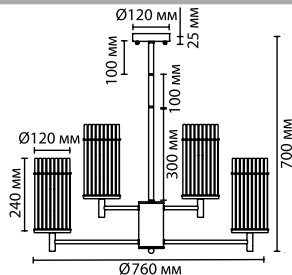

металл
бронзовый
стекло
нет

4809/1W
1 × E14 × 60W
крепёж: планка
выкл. на базе

4841/1W
1 × E14 × 40W
крепёж: планка

4809/5
5 × E14 × 60W
крепёж: планка

4809/9
9 × E14 × 60W
крепёж: планка

ODEON LIGHT

MIDCENT COLLECTION