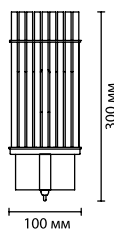

SABANO

4841/1W

4809/1W

4809/9

4809/5

477

4809

арматура
покрытие
плафон
ламп в комплекте

металл
бронзовый
стекло
нет

4809/1W
1 × E14 × 60W
крепёж: планка
выкл. на базе

4841/1W
1 × E14 × 40W
крепёж: планка

4809/5
5 × E14 × 60W
крепёж: планка

4809/9
9 × E14 × 60W
крепёж: планка

ODEON LIGHT

MIDCENT COLLECTION