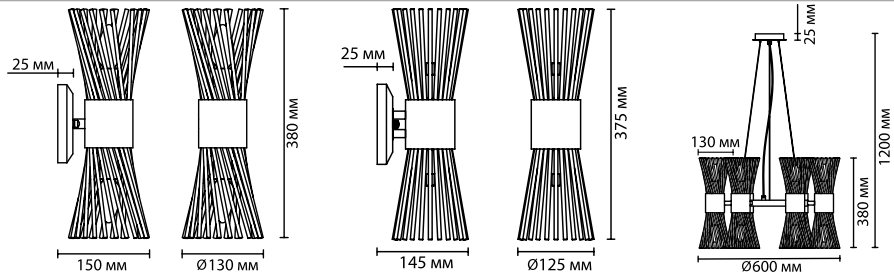

4839

арматура
покрытие
декор
плафон
ламп в комплекте

металл
золото
палочки из высококачественного стекла
металл
нет

4839/2W
2 × E14 × 40W
крепёж: планка

4638/2W
2 × E14 × 40W
крепёж: планка

4839/12
12 × E14 × 40W
крепёж: планка

4839/12

DORTA

4839/2W

4638/2W

463