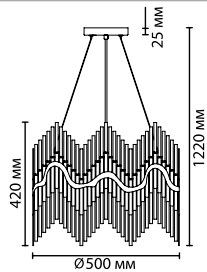

4983

арматура
покрытие
декор
плафон
ламп в комплекте
нет

металл
античная бронза
металлическая декоративная лента
стекло
нет

4983/12
12 × E14 × 40W
крепёж: планка

4983/8
8 × E14 × 40W
крепёж: планка

4983/2W
2 × E14 × 40W
крепёж: планка