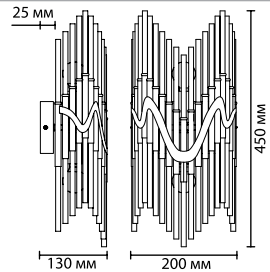

4983

арматура
покрытие
декор
плафон
ламп в комплекте
нет

металл
античная бронза
металлическая декоративная лента
стекло
нет

4983/12
12 × E14 × 40W
крепёж: планка

4983/8
8 × E14 × 40W
крепёж: планка

4983/2W
2 × E14 × 40W
крепёж: планка