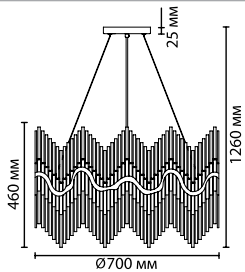

4983

арматура
покрытие
декор
плафон
ламп в комплекте
нет

металл
античная бронза
металлическая декоративная лента
стекло
нет

4983/12
12 × E14 × 40W
крепёж: планка

4983/8
8 × E14 × 40W
крепёж: планка

4983/2W
2 × E14 × 40W
крепёж: планка