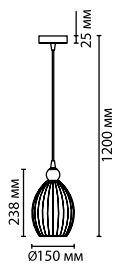

4712

арматура
покрытие
плафон
ламп в комплекте

металл
хром, бронза
стекло дымчатое, янтарное, «коньячное»
нет

4711/1, 4712/1, 4713/1
1 × E27 × 60W
крепеж: планка

4768/1, 4769/1
1 × E27 × 60W
крепеж: планка