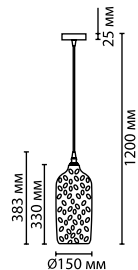

4712

арматура
покрытие
плафон
ламп в комплекте

металл
хром, бронза
стекло дымчатое, янтарное, «коньячное»
нет

4711/1, 4712/1, 4713/1
1 × E27 × 60W
крепеж: планка

4768/1, 4769/1
1 × E27 × 60W
крепеж: планка