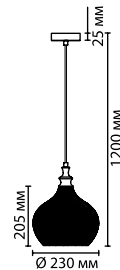

4712

арматура
покрытие
плафон
ламп в комплекте

металл
хром, бронза
стекло дымчатое, янтарное, «коньячное»
нет

4711/1, 4712/1, 4713/1
1 × E27 × 60W
крепеж: планка

4768/1, 4769/1
1 × E27 × 60W
крепеж: планка