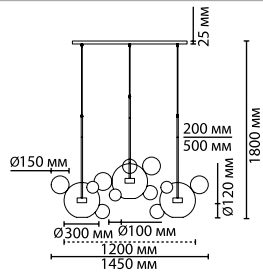

4802

арматура металл
 покрытие хром
 плафон стекло
 ламп в комплекте есть, 4000K, дневной свет

4802/36L
 3 × LED × 12W, 1830lm
 крепеж: планка

4802/36LA
 3 × LED × 12W, 1830lm
 крепеж: планка

ODEON LIGHT

L-VISION COLLECTION

4802/36LA

BUBBLES

Модная линия Bubbles в цвете хром расширена потолочными моделями на круге и на прямоугольной базе хромового цвета из трех плафонов, что делает установку данного светильника еще более удобной: теперь нужен только один вывод на потолке вместо трех для эффектной и трендовой композиции.

4802/36L