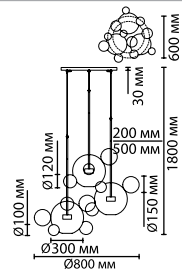

4802

арматура металл
 покрытие хром
 плафон стекло
 ламп в комплекте есть, 4000K, дневной свет

4802/36L
 3 × LED × 12W, 1830lm
 крепеж: планка

4802/36LA
 3 × LED × 12W, 1830lm
 крепеж: планка

ODEON LIGHT

L-VISION COLLECTION

4802/36LA

BUBBLES

Модная линия Bubbles в цвете хром расширена потолочными моделями на круге и на прямоугольной базе хромового цвета из трех плафонов, что делает установку данного светильника еще более удобной: теперь нужен только один вывод на потолке вместо трех для эффектной и трендовой композиции.

4802/36L