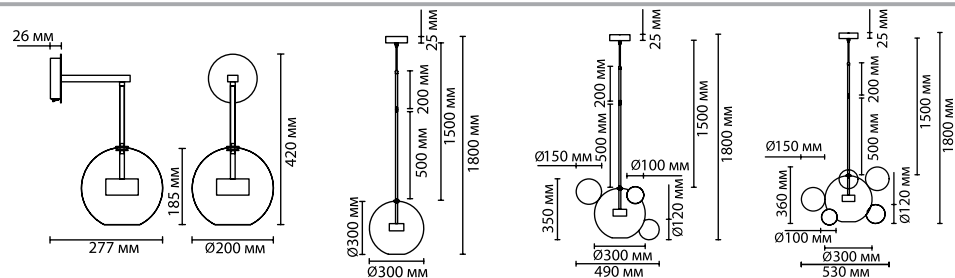

4802

арматура металл
покрытие хром
плафон стекло
ламп в комплекте есть, 4000K, дневной свет

4802/12WL

1 × LED × 12W, 700 lm
крепеж: планка
выкл. на базе

4802/12L

1 × LED × 12W, 700 lm
крепеж: планка

4802/12LA

1 × LED × 12W, 700 lm
крепеж: планка

4802/12LB

1 × LED × 12W, 700 lm
крепеж: планка

ODEON LIGHT

L-VISION COLLECTION

BUBBLES

Модная линия Bubbles расширена моделью настенного светильника, а также потолочными моделями на круге и на прямоугольной базе золотого цвета из трех плафонов, что делает установку данного светильника еще более удобной: теперь нужен только один вывод на потолке вместо трех для эффектной и трендовой композиции.

4802/12L

4802/12LB

4802/12LA

4802/12WL