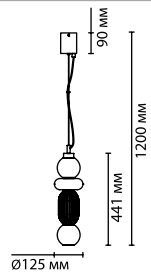

4826

арматура металл
покрытие хром
плафон стекло прозрачное, янтарное, бордо, дымчатое
ламп в комплекте есть, 4000К, дневной свет

4826/18L, 4827/18L

1 × LED × 18W, 940 lm
крепёж: планка

320

ODEON LIGHT

BEANS