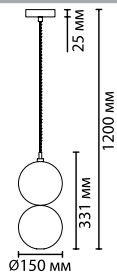

**4980/1A, 4980/1B,
4980/1C**
1 × G9 × 40W
крепеж: планка

**4692/1, 4693/1,
4694/1, 4695/1**
1 × E14 × 40W
крепеж: планка

ODEON LIGHT

TWIXY

Twixy — линия оригинальных подвесов состоящих из двух шаров акцентного и прозрачного цвета. Красивые градиентные природные цвета плафонов отлично сочетаются с друг другом и позволяют создавать красивые композиции.