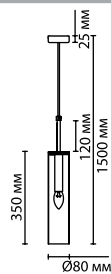

4980/1A

4980/1C

4980/1B

4980

арматура
покрытие
плафон

металл
хром, медный (4692), золотой (4693)
дымчатый, коричневый, темно-бордовый, прозрачный,
медный, янтарный, дымчатый, прозрачный

ламп в комплекте нет

**4980/1A, 4980/1B,
4980/1C**
1 × G9 × 40W
крепеж: планка

**4692/1, 4693/1,
4694/1, 4695/1**
1 × E14 × 40W
крепеж: планка

ODEON LIGHT

TWIXY

Twixy — линия оригинальных подвесов состоящих из двух шаров акцентного и прозрачного цвета. Красивые градиентные природные цвета плафонов отлично сочетаются с друг другом и позволяют создавать красивые композиции.