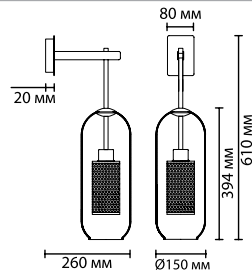

4939

арматура
покрытие
декор
плафон
ламп в комплекте нет

металл
античная бронза
металлическая решетка
стекло

4939/1
1 × E27 × 40W
крепеж: планка

4940/1
1 × E27 × 40W
крепеж: планка

4939/1W
1 × E27 × 40W
крепеж: планка

4940/1W
1 × E27 × 40W
крепеж: планка

ODEON LIGHT

CLOCKY

Двойной плафон всегда выглядит интересно и притягательно, особенно если сочетаются два разных материала, как в линии Clocky — стекло и металл. Металлическая сетка в цвете бронзы выполнена в виде пчелиных сот и дает оригинальный отсвет в пространстве. В линии две формы стекла — шаровидная и продолговатая, обе прекрасно сочетаются с металлическим декором.