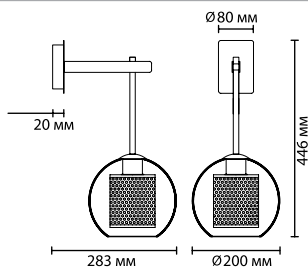

4939

арматура
покрытие
декор
плафон
ламп в комплекте нет

металл
античная бронза
металлическая решетка
стекло

4939/1
1 × E27 × 40W
крепеж: планка

4940/1
1 × E27 × 40W
крепеж: планка

4939/1W
1 × E27 × 40W
крепеж: планка

4940/1W
1 × E27 × 40W
крепеж: планка

ODEON LIGHT

CLOCKY

Двойной плафон всегда выглядит интересно и притягательно, особенно если сочетаются два разных материала, как в линии Clocky — стекло и металл. Металлическая сетка в цвете бронзы выполнена в виде пчелиных сот и дает оригинальный отсвет в пространстве. В линии две формы стекла — шаровидная и продолговатая, обе прекрасно сочетаются с металлическим декором.