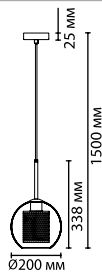

4939

арматура
покрытие
декор
плафон
ламп в комплекте нет

металл
античная бронза
металлическая решетка
стекло

4939/1
1 × E27 × 40W
крепеж: планка

4940/1
1 × E27 × 40W
крепеж: планка

4939/1W
1 × E27 × 40W
крепеж: планка

4940/1W
1 × E27 × 40W
крепеж: планка

ODEON LIGHT

CLOCKY

Двойной плафон всегда выглядит интересно и притягательно, особенно если сочетаются два разных материала, как в линии Clocky — стекло и металл. Металлическая сетка в цвете бронзы выполнена в виде пчелиных сот и дает оригинальный отсвет в пространстве. В линии две формы стекла — шаровидная и продолговатая, обе прекрасно сочетаются с металлическим декором.