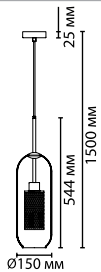

4939

арматура
покрытие
декор
плафон
ламп в комплекте нет

металл
античная бронза
металлическая решетка
стекло

4939/1
1 × E27 × 40W
крепеж: планка

4940/1
1 × E27 × 40W
крепеж: планка

4939/1W
1 × E27 × 40W
крепеж: планка

4940/1W
1 × E27 × 40W
крепеж: планка

ODEON LIGHT

CLOCKY

Двойной плафон всегда выглядит интересно и притягательно, особенно если сочетаются два разных материала, как в линии Clocky — стекло и металл. Металлическая сетка в цвете бронзы выполнена в виде пчелиных сот и дает оригинальный отсвет в пространстве. В линии две формы стекла — шаровидная и продолговатая, обе прекрасно сочетаются с металлическим декором.