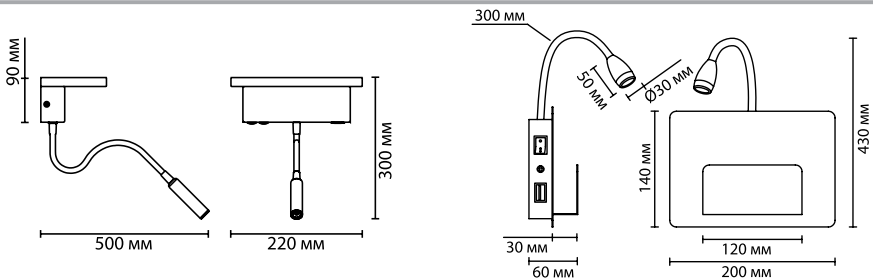

3868/8WL

4242

арматура
покрытие
декор
плафон
лампы в комплекте

металл, дерево
черный, белый
золотистый
металл, дерево
есть, LED 3000K, теплый свет, угол рассеивания: 120°

3868/8WL, 3869/8WL

1 × LED × 8W, 560 lm
крепёж: планка