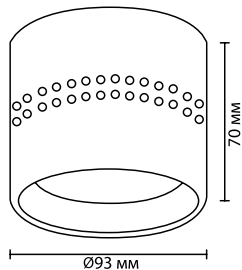

6608

арматура металл
 покрытие золотой, хром, белый, черный
 плафон металл
 лампы в комплекте есть, SMD LED 4000K, нет GX53

6607/1C, 6608/1C, 6609/1C, 6610/1C

1 × SMD LED × 4W + 1 × GX53 × 12W
 крепёж: планка

ODEON LIGHT

HIGHTECH COLLECTION

REAL

NEW

Новые потолочные лаконичные светильники Real дают эффектное световое кружево на потолке за счет декора в виде прорезей. В центре светильника — встроенные SMD светодиоды для декоративной подсветки, основное освещение обеспечивается сменной лампой GX53.