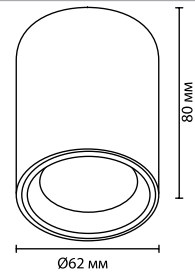

IP
44

арматура металл
покрытие белый, черный
плафон металл
лампы в комплекте нет

3571/1C, 3572/1C
1 × GU × 50W
крепёж: планка

4205/1C, 4206/1C
1 × GU × 50W
крепёж: планка

4207/1C, 4208/1C
1 × LED GU10 × 10W
крепёж: планка