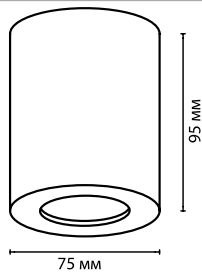

IP
44

арматура металл
покрытие белый, черный
плафон металл
лампы в комплекте нет

3571/1C, 3572/1C
1 × GU × 50W
крепёж: планка

4205/1C, 4206/1C
1 × GU × 50W
крепёж: планка

4207/1C, 4208/1C
1 × LED GU10 × 10W
крепёж: планка