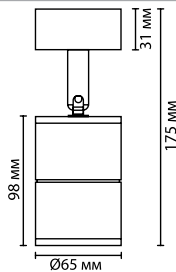

IP
44

арматура металл
покрытие белый, черный
плафон металл
лампы в комплекте нет

3571/1C, 3572/1C
1 × GU × 50W
крепёж: планка

4205/1C, 4206/1C
1 × GU × 50W
крепёж: планка

4207/1C, 4208/1C
1 × LED GU10 × 10W
крепёж: планка