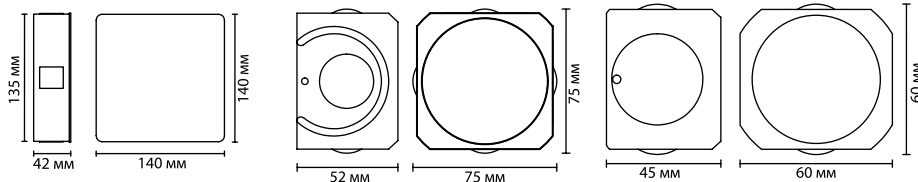

# 4258

арматура металл  
покрытие черный, белый, золотистый  
ламп в комплекте есть, 3000K, теплый свет

**4258/8WL, 4259/8WL, 4260/8WL IP20**  
1 × LED × 8W, 444 lm, 299 lm, 435 lm  
крепеж: планка

**4221/8WL, 4222/8WL**  
1 × LED × 8W, 435 lm, 275 lm, 315 lm  
крепеж: планка

**4221/4WL, 4222/4WL**  
1 × LED × 8W, 207 lm, 129 lm, 156 lm  
крепеж: планка

ODEON LIGHT