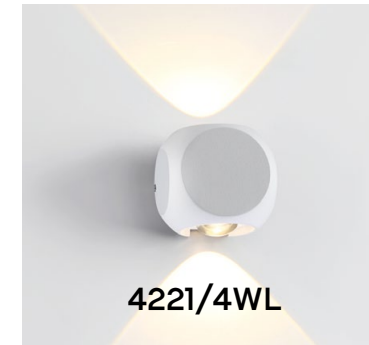

# 4258

арматура металл  
покрытие черный, белый, золотистый  
ламп в комплекте есть, 3000K, теплый свет

**4258/8WL, 4259/8WL, 4260/8WL IP20**  
1 × LED × 8W, 444 lm, 299 lm, 435 lm  
крепеж: планка

**4221/8WL, 4222/8WL**  
1 × LED × 8W, 435 lm, 275 lm, 315 lm  
крепеж: планка

**4221/4WL, 4222/4WL**  
1 × LED × 8W, 207 lm, 129 lm, 156 lm  
крепеж: планка

ODEON LIGHT

## VISTA IP20

Vista — жизнерадостный дизайн светильника для стен как внешних фасадов так и внутренних интерьеров. При использовании двух светильников рядом образуется потрясающий орнамент из линий лучей.

## MIKO IP54

Лаконичный, компактный и функциональный светильник Miko с конусовидным лучом до 0,8 м — отличный выбор для того, чтобы сделать часть вашего интерьера совершенно уникальной и эффектной.

IP54