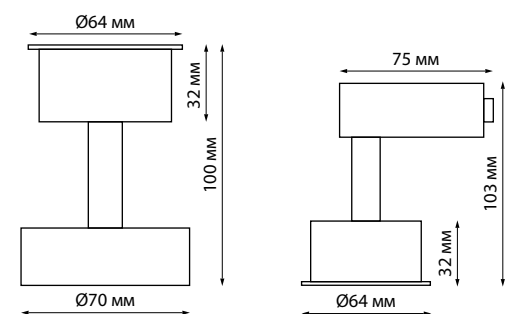

370605 IP 20
370606 Корпус накладной
Алюминий
GU10 50 Вт 220 В
Угол поворота 350°

370607 IP 20
370608 Корпус однофазный трековый
Алюминий
GU10 50 Вт 220 В
Угол поворота 350°

370609 Плафон к корпусам
370610 (арт. 370605-370608)
370611 Алюминий
370612 (Ш*В) Ø 74*66 мм
370613
370614

370605, 370606 370607, 370608

370529, 370532 белый
370530, 370533 черный
370531, 370534 хром