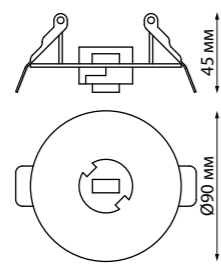

358375, 358376