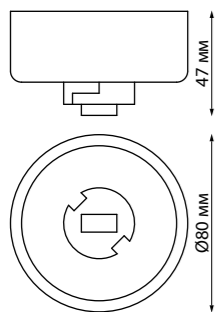

**COMPO**

**358373** черный  
**358374** белый

**358371** черный  
**358372** белый

**358367** черный  
**358368** белый

**358369** черный  
**358370** белый

**358375** черный  
**358376** белый

358367, 358368

**358375** IP 20  
**358376** Корпус встраиваемый с драйвером для светильников с арт. 358377-358392  
Алюминий  
220-240 В  
Высота встраиваемой части 35 мм  
Врезное отверстие 65 мм

358369, 358370

358371, 358372