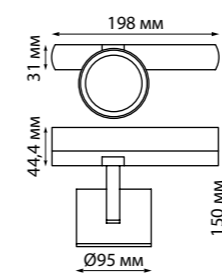

IP 20 
Светильник трехфазный трековый светодиодный
Алюминий/пластик PC
30 Вт 220-240 В
2520 Лм 4000 К
Цвет LED белый
Угол рассеивания 35°

370648 белый

370648

IP 20 
Светильник трехфазный трековый
Алюминий
GU10 50 Вт 220 В
Угол поворота 350°/90°

370649 черный

370649

IP 20 
Светильник трехфазный трековый
Алюминий
GU10 50 Вт 220 В
Угол поворота 350°/90°

358330

358331

370648, 370649