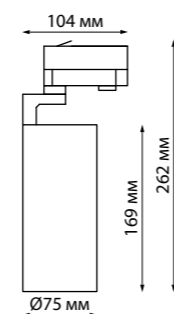

358253
358254

IP 20 
Светильник трехфазный трековый светодиодный
Алюминий
10 Вт 220 В 700 Лм 4000 К
Цвет LED белый
Угол поворота 350/90°
Угол рассеивания 24°

358253, 258255, 358257
белый

358255
358256

IP 20 
Светильник трехфазный трековый светодиодный
Алюминий
20 Вт 220 В 1300 Лм 4000 К
Цвет LED белый
Угол поворота 350/90°
Угол рассеивания 24°

358254, 258256, 358258
черный

358257
358258

IP 20 
Светильник трехфазный трековый светодиодный
Алюминий
30 Вт 220 В 2300 Лм 4000 К
Цвет LED белый
Угол поворота 350/90°
Угол рассеивания 24°

358253, 358254

358255, 358256

358257, 358258

358330 черный

358330

IP 20 
Светильник трехфазный трековый светодиодный
Алюминий/пластик PC
20 Вт 220-240 В
1500 Лм 4000 К
Цвет LED белый
Угол рассеивания 35°

358331 черный

358331

IP 20 
Светильник трехфазный трековый светодиодный
Алюминий/пластик PC
30 Вт 220-240 В
2520 Лм 4000 К
Цвет LED белый
Угол рассеивания 35°

370648 белый

370648

IP 20 
Светильник трехфазный трековый
Алюминий
GU10 50 Вт 220 В
Угол поворота 350°/90°