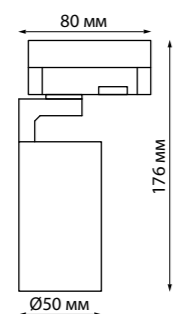

358253
358254

IP 20 
Светильник трехфазный трековый светодиодный
Алюминий
10 Вт 220 В 700 Лм 4000 К
Цвет LED белый
Угол поворота 350/90°
Угол рассеивания 24°

358253, 258255, 358257
белый

358255
358256

IP 20 
Светильник трехфазный трековый светодиодный
Алюминий
20 Вт 220 В 1300 Лм 4000 К
Цвет LED белый
Угол поворота 350/90°
Угол рассеивания 24°

358254, 258256, 358258
черный

358257
358258

IP 20 
Светильник трехфазный трековый светодиодный
Алюминий
30 Вт 220 В 2300 Лм 4000 К
Цвет LED белый
Угол поворота 350/90°
Угол рассеивания 24°

358253, 358254

358255, 358256

358257, 358258

358330 черный

358330

IP 20 
Светильник трехфазный трековый светодиодный
Алюминий/пластик PC
20 Вт 220-240 В
1500 Лм 4000 К
Цвет LED белый
Угол рассеивания 35°

358331 черный

358331

IP 20 
Светильник трехфазный трековый светодиодный
Алюминий/пластик PC
30 Вт 220-240 В
2520 Лм 4000 К
Цвет LED белый
Угол рассеивания 35°

370648 белый

370648

IP 20 
Светильник трехфазный трековый
Алюминий
GU10 50 Вт 220 В
Угол поворота 350°/90°