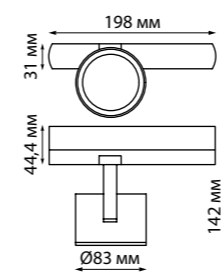

IP 20 
Светильник трехфазный трековый светодиодный
Алюминий/пластик PC
30 Вт 220-240 В
2520 Лм 4000 К
Цвет LED белый
Угол рассеивания 35°

370648 белый

370648

IP 20 
Светильник трехфазный трековый
Алюминий
GU10 50 Вт 220 В
Угол поворота 350°/90°

370649 черный

370649

IP 20 
Светильник трехфазный трековый
Алюминий
GU10 50 Вт 220 В
Угол поворота 350°/90°

358330

358331

370648, 370649