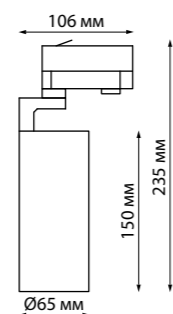

358253
358254

IP 20 
Светильник трехфазный трековый светодиодный
Алюминий
10 Вт 220 В 700 Лм 4000 К
Цвет LED белый
Угол поворота 350/90°
Угол рассеивания 24°

358253, 258255, 358257
белый

358255
358256

IP 20 
Светильник трехфазный трековый светодиодный
Алюминий
20 Вт 220 В 1300 Лм 4000 К
Цвет LED белый
Угол поворота 350/90°
Угол рассеивания 24°

358254, 258256, 358258
черный

358257
358258

IP 20 
Светильник трехфазный трековый светодиодный
Алюминий
30 Вт 220 В 2300 Лм 4000 К
Цвет LED белый
Угол поворота 350/90°
Угол рассеивания 24°

358253, 358254

358255, 358256

358257, 358258

358330 черный

358330

IP 20 
Светильник трехфазный трековый светодиодный
Алюминий/пластик PC
20 Вт 220-240 В
1500 Лм 4000 К
Цвет LED белый
Угол рассеивания 35°

358331 черный

358331

IP 20 
Светильник трехфазный трековый светодиодный
Алюминий/пластик PC
30 Вт 220-240 В
2520 Лм 4000 К
Цвет LED белый
Угол рассеивания 35°

370648 белый

370648

IP 20 
Светильник трехфазный трековый
Алюминий
GU10 50 Вт 220 В
Угол поворота 350°/90°