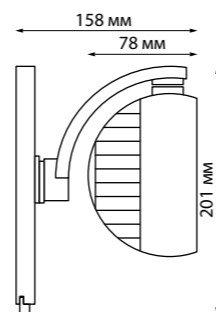

**358167** белый

**358166**  
**358167**

IP 20 ⊕  
**Светильник трехфазный трековый светодиодный**  
Корпус – алюминий/  
рассеиватель – стекло  
20 Вт 100-240 В  
2200 Лм 4000 К  
Цвет LED белый  
Угол поворота 350°  
Угол рассеивания 40°

**358326** черный

**358327** черный

358595, 358596

358166, 358167

358326, 358667

358327, 358668