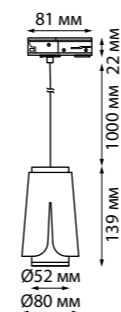

370834, 370835