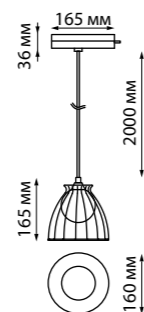

NEW

358942
358943
IP 20
Светильник однофазный трековый светодиодный
Алюминий
15 Вт 220 В 1400 Лм 4000 К
Цвет LED белый
Угол поворота 340°
Угол рассеивания 15°-45°

IP 20
Светильник однофазный трековый
Длина провода 1 м
Металл/стекло
G9 max.12 Вт LED 220-240 В

IP 20
Светильник однофазный трековый
Длина провода 1 м
Алюминий
GU10 max 9 Вт LED 220 В

IP 20
Светильник однофазный трековый
Алюминий
GU10 max 9 Вт LED 220 В
Угол поворота 340°