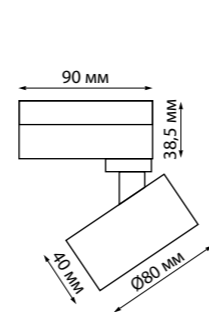

358942, 358943