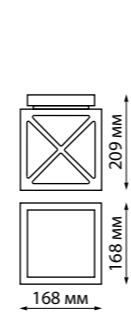

358288

IP 65   
**Ландшафтный подвесной светильник**  
Длина провода 1 м  
Алюминий/металл/пластик  
7 Вт 30 LED SMD  
220-240 В 420 Лм 4000 К  
Цвет LED белый  
Угол рассеивания 174°

358288 темно-серый

358447

358448

358449

358286

358287

358288

DANTELA

CARRELLO