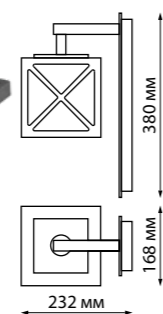

358447

IP 54
Светильник ландшафтный настенный
Алюминий/пластик PC
10 Вт 48 LED SMD
100-240 В 500 Лм 4000 К
Цвет LED белый
Угол рассеивания 140°

358286

IP 65
Светильник ландшафтный настенный
Алюминий/металл/пластик
7 Вт 30 LED SMD
220-240 В 420 Лм 4000 К
Цвет LED белый
Угол рассеивания 174°

358448

IP 54
Светильник ландшафтный настенный
Алюминий/пластик PC
10 Вт 48 LED SMD
100-240 В 500 Лм 4000 К
Цвет LED белый
Угол рассеивания 140°

358287

IP 65
Светильник ландшафтный настольный
Алюминий/металл/пластик
7 Вт 30 LED SMD
220-240 В 420 Лм 4000 К
Цвет LED белый
Угол рассеивания 174°

IP 54
Светильник ландшафтный потолочный
Алюминий/пластик PC
10 Вт 48 LED SMD
100-240 В 500 Лм 4000 К
Цвет LED белый
Угол рассеивания 140°

358288

IP 65
Ландшафтный подвесной светильник
Длина провода 1 м
Алюминий/металл/пластик
7 Вт 30 LED SMD
220-240 В 420 Лм 4000 К
Цвет LED белый
Угол рассеивания 174°

358447

DANTELA

CARRELLO