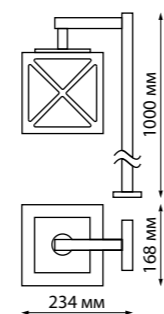

358447

IP 54
Светильник ландшафтный настенный
Алюминий/пластик PC
10 Вт 48 LED SMD
100-240 В 500 Лм 4000 К
Цвет LED белый
Угол рассеивания 140°

358286

IP 65
Светильник ландшафтный настенный
Алюминий/металл/пластик
7 Вт 30 LED SMD
220-240 В 420 Лм 4000 К
Цвет LED белый
Угол рассеивания 174°

358448

IP 54
Светильник ландшафтный настенный
Алюминий/пластик PC
10 Вт 48 LED SMD
100-240 В 500 Лм 4000 К
Цвет LED белый
Угол рассеивания 140°

358287

IP 65
Светильник ландшафтный настольный
Алюминий/металл/пластик
7 Вт 30 LED SMD
220-240 В 420 Лм 4000 К
Цвет LED белый
Угол рассеивания 174°

IP 54
Светильник ландшафтный потолочный
Алюминий/пластик PC
10 Вт 48 LED SMD
100-240 В 500 Лм 4000 К
Цвет LED белый
Угол рассеивания 140°

358288

IP 65
Ландшафтный подвесной светильник
Длина провода 1 м
Алюминий/металл/пластик
7 Вт 30 LED SMD
220-240 В 420 Лм 4000 К
Цвет LED белый
Угол рассеивания 174°

358448

DANTELA

CARRELLO