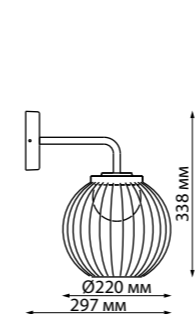

358286 темно-серый

358448 темно-серый

358448

IP 54   
**Светильник ландшафтный настенный**  
Алюминий/пластик PC  
10 Вт 48 LED SMD  
100-240 В 500 Лм 4000 К  
Цвет LED белый  
Угол рассеивания 140°

358287

358288

IP 65   
**Ландшафтный подвесной светильник**  
Длина провода 1 м  
Алюминий/металл/пластик  
7 Вт 30 LED SMD  
220-240 В 420 Лм 4000 К  
Цвет LED белый  
Угол рассеивания 174°

358288 темно-серый

358447

358448

358449

358286

358287

358288

DANTELA

CARRELLO