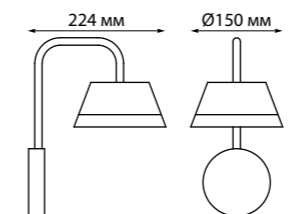

358574

IP 54 **Светильник ландшафтный светодиодный**
Корпус – алюминий/
рассеиватель – пластик PC
12 Вт 60 LED SMD
85-265 В 1020 Лм 4000 К
Цвет LED белый
Диапазон раб. тем-р
от -20° до +50° С
Угол рассеивания 360°

358459

IP 54 **Светильник ландшафтный подвесной**
Алюминий
10 Вт 30 LED SMD 2835
220 В 500 Лм 4000 К
Цвет LED белый
Диапазон раб. тем-р
от -20° до +40° С
Угол рассеивания 132°

358575

IP 54 **Светильник ландшафтный светодиодный**
Корпус – алюминий/
рассеиватель – пластик PC
12 Вт 60 LED SMD
85-265 В 1020 Лм 4000 К
Цвет LED белый
Диапазон раб. тем-р
от -20° до +50° С
Угол рассеивания 360°

358457 черный

358457
358458

IP 54 **Светильник ландшафтный настенный**
Алюминий
10 Вт 30 LED SMD 2835
220 В 500 Лм 4000 К
Цвет LED белый
Угол рассеивания 132°

IP 54 **Светильник настенный**
Корпус – алюминий/
рассеиватель – пластик PC
E27 20 Вт 220-240 В

KAIMAS

ZEBRA

GONNA