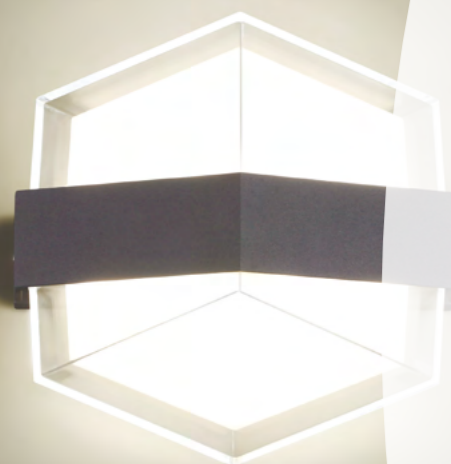

358574 темно-серый

358574

IP 54 **Светильник ландшафтный светодиодный**
Корпус – алюминий/
рассеиватель – пластик PC
12 Вт 60 LED SMD
85-265 В 1020 Лм 4000 К
Цвет LED белый
Диапазон раб. тем-р
от -20° до +50° С
Угол рассеивания 360°

358459 черный

358459

IP 54 **Светильник ландшафтный подвесной**
Алюминий
10 Вт 30 LED SMD 2835
220 В 500 Лм 4000 К
Цвет LED белый
Диапазон раб. тем-р
от -20° до +40° С
Угол рассеивания 132°

358575 темно-серый

358575

IP 54 **Светильник ландшафтный светодиодный**
Корпус – алюминий/
рассеиватель – пластик PC
12 Вт 60 LED SMD
85-265 В 1020 Лм 4000 К
Цвет LED белый
Диапазон раб. тем-р
от -20° до +50° С
Угол рассеивания 360°

358457 черный

358458 черный

358457
358458

IP 54 **Светильник ландшафтный настенный**
Алюминий
10 Вт 30 LED SMD 2835
220 В 500 Лм 4000 К
Цвет LED белый
Угол рассеивания 132°

370638 темно-серый

370638

IP 54 **Светильник настенный**
Корпус – алюминий/
рассеиватель – пластик PC
E27 20 Вт 220-240 В