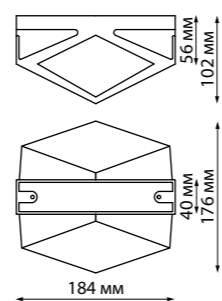

358574, 358575