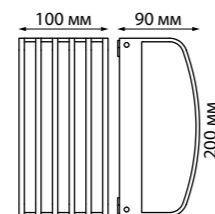

358574

IP 54 **Светильник ландшафтный светодиодный**
Корпус – алюминий/
рассеиватель – пластик PC
12 Вт 60 LED SMD
85-265 В 1020 Лм 4000 К
Цвет LED белый
Диапазон раб. тем-р
от -20° до +50° С
Угол рассеивания 360°

358459

IP 54 **Светильник ландшафтный подвесной**
Алюминий
10 Вт 30 LED SMD 2835
220 В 500 Лм 4000 К
Цвет LED белый
Диапазон раб. тем-р
от -20° до +40° С
Угол рассеивания 132°

358575

IP 54 **Светильник ландшафтный светодиодный**
Корпус – алюминий/
рассеиватель – пластик PC
12 Вт 60 LED SMD
85-265 В 1020 Лм 4000 К
Цвет LED белый
Диапазон раб. тем-р
от -20° до +50° С
Угол рассеивания 360°

358457 черный

358457
358458

IP 54 **Светильник ландшафтный настенный**
Алюминий
10 Вт 30 LED SMD 2835
220 В 500 Лм 4000 К
Цвет LED белый
Угол рассеивания 132°

IP 54 **Светильник настенный**
Корпус – алюминий/
рассеиватель – пластик PC
E27 20 Вт 220-240 В

KAIMAS

ZEBRA

GONNA