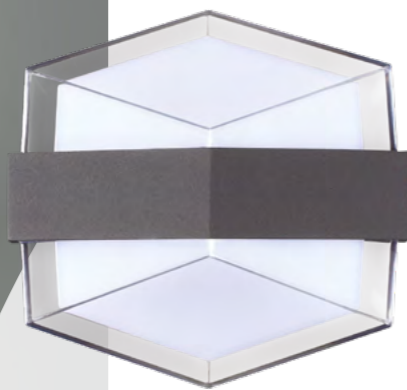

358574 темно-серый

358574

IP 54 **Светильник ландшафтный светодиодный**
Корпус – алюминий/
рассеиватель – пластик PC
12 Вт 60 LED SMD
85-265 В 1020 Лм 4000 К
Цвет LED белый
Диапазон раб. тем-р
от -20° до +50° С
Угол рассеивания 360°

358459 черный

358459

IP 54 **Светильник ландшафтный подвесной**
Алюминий
10 Вт 30 LED SMD 2835
220 В 500 Лм 4000 К
Цвет LED белый
Диапазон раб. тем-р
от -20° до +40° С
Угол рассеивания 132°

358575 темно-серый

358575

IP 54 **Светильник ландшафтный светодиодный**
Корпус – алюминий/
рассеиватель – пластик PC
12 Вт 60 LED SMD
85-265 В 1020 Лм 4000 К
Цвет LED белый
Диапазон раб. тем-р
от -20° до +50° С
Угол рассеивания 360°

358457 черный

358458 черный

358457
358458

IP 54 **Светильник ландшафтный настенный**
Алюминий
10 Вт 30 LED SMD 2835
220 В 500 Лм 4000 К
Цвет LED белый
Угол рассеивания 132°

370638 темно-серый

370638

IP 54 **Светильник настенный**
Корпус – алюминий/
рассеиватель – пластик PC
E27 20 Вт 220-240 В