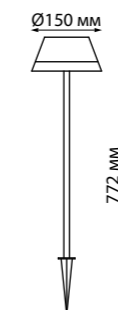

358574

IP 54 **Светильник ландшафтный светодиодный**
Корпус – алюминий/
рассеиватель – пластик PC
12 Вт 60 LED SMD
85-265 В 1020 Лм 4000 К
Цвет LED белый
Диапазон раб. тем-р
от -20° до +50° С
Угол рассеивания 360°

358459

IP 54 **Светильник ландшафтный подвесной**
Алюминий
10 Вт 30 LED SMD 2835
220 В 500 Лм 4000 К
Цвет LED белый
Диапазон раб. тем-р
от -20° до +40° С
Угол рассеивания 132°

358575

IP 54 **Светильник ландшафтный светодиодный**
Корпус – алюминий/
рассеиватель – пластик PC
12 Вт 60 LED SMD
85-265 В 1020 Лм 4000 К
Цвет LED белый
Диапазон раб. тем-р
от -20° до +50° С
Угол рассеивания 360°

358457 черный

358457
358458

IP 54 **Светильник ландшафтный настенный**
Алюминий
10 Вт 30 LED SMD 2835
220 В 500 Лм 4000 К
Цвет LED белый
Угол рассеивания 132°

IP 54 **Светильник настенный**
Корпус – алюминий/
рассеиватель – пластик PC
E27 20 Вт 220-240 В

KAIMAS

ZEBRA

358458

GONNA