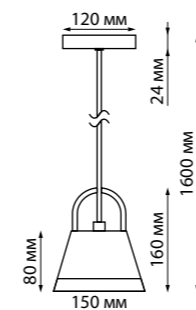

358459

358457