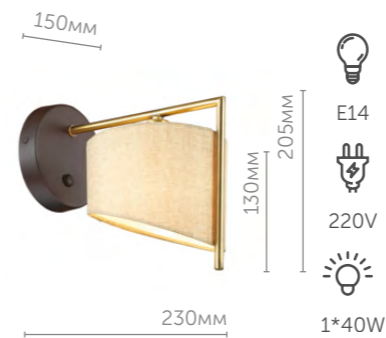

3750/1W

Бра (IO)

металл | текстиль
коричневый