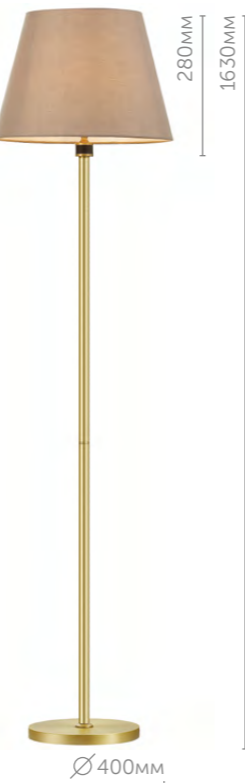

Montana

Линия Montana привлекает внимание своей строгостью и стильным дизайном. Основание и рожки цвета античная латунь украшены оригинальным металлическим декором. Дополняют образ текстильные абажуры цвета кофе с молоком, которые при включенном свете преобразят любую обстановку.

4429/6C

Люстра потолочная

металл | античная латунь
текстиль • бежевый

NEOCLASSICS

4429/1W

Бра

металл | античная латунь
текстиль • бежевый

4429/1T

Настольная лампа

металл | античная латунь
текстиль • бежевый

4429/1F

Торшер

металл | античная латунь
текстиль • бежевый

— выключатель на шнуре

3750/1W

Бра (IO)

металл | текстиль
коричневый

3750/1T

Настольная лампа

металл | текстиль
коричневый

3750/5C

Люстра потолочная

металл | текстиль
коричневый

— выключатель на основании