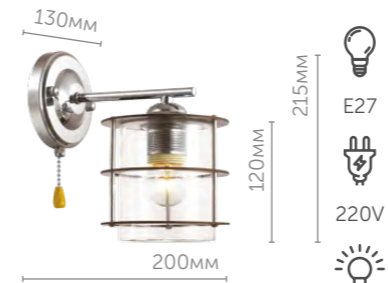

5210/1W

Бра

металл | белый | бежевый
металл • белый

5210/6C

Люстра потолочная

металл | белый | бежевый
металл • белый

— выключатель на основании

3504/1W

Бра

металл | хром | кофе
стекло • дерево

3504/3C

Люстра потолочная

металл | хром | кофе
стекло • дерево

3504/5C

Люстра потолочная

металл | хром | кофе
стекло • дерево

— выключатель на основании

Rotondum

Стильная и современная линия Rotondum отличается оригинальным оформлением плафонов: прозрачные цилиндры из стекла обрамлены здесь деревянными декоративными решетками. Такой светильник станет отличным акцентом интерьера в стиле кантри или лофт.