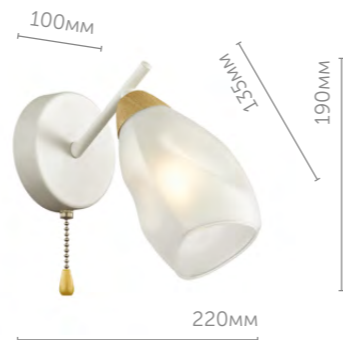

Kendra

Kendra – яркий представитель скандинавского стиля. благородное сочетание белого и бежевого цвета превращают её в желанную гостью для светлых современных интерьеров, а её форма позволяет доверить ей место яркого элемента дизайна, привлекающего внимание хозяев и их гостей.

5210/1W

Бра

металл | белый | бежевый
металл • белый

5210/6C

Люстра потолочная

металл | белый | бежевый
металл • белый

— выключатель на основании

3504/1W

Бра

металл | хром | кофе
стекло • дерево

3504/3C

Люстра потолочная

металл | хром | кофе
стекло • дерево

3504/5C

Люстра потолочная

металл | хром | кофе
стекло • дерево

— выключатель на основании

Rotondum

Стильная и современная линия Rotondum отличается оригинальным оформлением плафонов: прозрачные цилиндры из стекла обрамлены здесь деревянными декоративными решетками. Такой светильник станет отличным акцентом интерьера в стиле кантри или лофт.