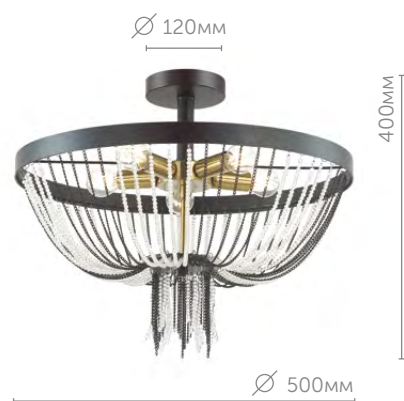

Лофт – это необязательно скучно и грустно. Лофт может быть милым! И это отлично доказывают люстры линии Elvis. Вместо плафона в светильниках используются цепочки и крошечные стеклянные шарики, создающие визуальный объем и не мешающие проникновению света в Ваше помещение.

Elvis

4560/3C

Люстра потолочная

металл | черный, латунь
стеклянный декор

5226/1

Подвес

металл
черный • матовое золото

4560/5C

Люстра потолочная

металл | черный, латунь
стеклянный декор

5226/5

Светильник подвесной

металл
черный • матовое золото

Brooks

Линия металлических подвесов Brooks – отличное решение для студии в стиле лофт или общественного пространства. Черный металлический плафон внутри окрашен в золотой цвет, что придает рассеиваемому свету приятный теплый оттенок.