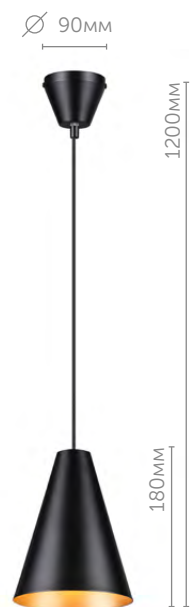

Лофт – это необязательно скучно и грустно. Лофт может быть милым! И это отлично доказывают люстры линии Elvis. Вместо плафона в светильниках используются цепочки и крошечные стеклянные шарики, создающие визуальный объем и не мешающие проникновению света в Ваше помещение.

Elvis

4560/3C

Люстра потолочная

металл | черный, латунь
стеклянный декор

5226/1

Подвес

металл
черный • матовое золото

4560/5C

Люстра потолочная

металл | черный, латунь
стеклянный декор

5226/5

Светильник подвесной

металл
черный • матовое золото

Brooks

Линия металлических подвесов Brooks – отличное решение для студии в стиле лофт или общественного пространства. Черный металлический плафон внутри окрашен в золотой цвет, что придает рассеиваемому свету приятный теплый оттенок.