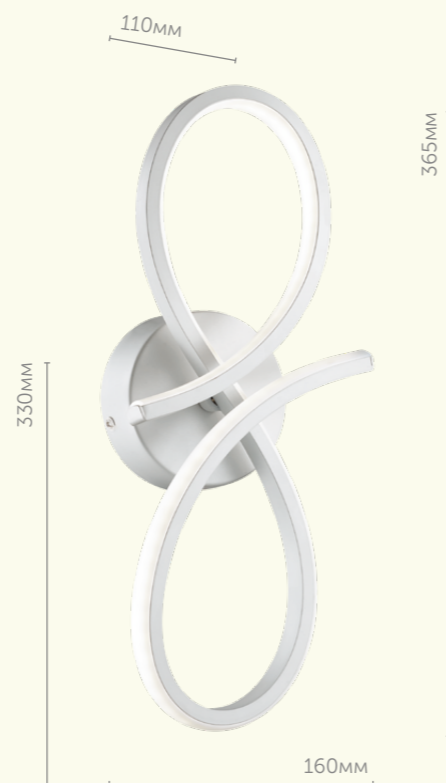

Lane |

Лаконичная линия Lane представляет из себя светодиодные бра разной мощности, очертания которых будто нарисованы от руки. Бра Lane отлично впишутся в детскую или комнату в стиле модерн или минимализм.

3773/20WL

Бра

металл | белый
металл • силикон

3773/13WL

Бра

металл | белый
металл • силикон

Felix |

Светодиодные бра Felix представлены в двух цветах и имеют форму скрипичного ключа. Felix гармонично впишутся в интерьер детской или спальни, а также станут оригинальным декором для музыкальной школы или фойе театра.

3774/15WL

Бра

металл | белый
металл • силикон

3775/15WL

Бра

металл | черный
металл • силикон