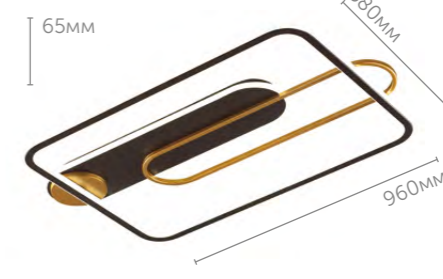

5277/99CL

Люстра потолочная

белый | черный | матовое золото акрил

59W

220V

13360lm

3000-6000K