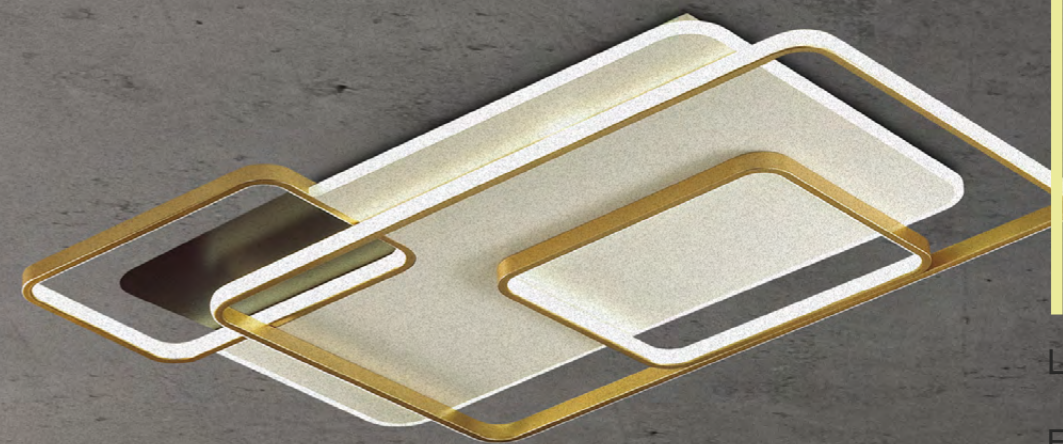

new

Sid

Sid – светодиодное бра, доступное в двух трендовых формах: кольцо и сглаженный квадрат. Нейтральный свет 4000K, оптимальный размер. Доступно в черно-золотом варианте расцветки.

L
E
D
I
O

Noriko

Светодиодная люстра Noriko имеет интересный геометрический дизайн и отлично впишется в современный минималистичный интерьер. Люстра имеет большой размер и мощность и может использоваться в любой жилой комнате городской квартиры или загородного дома. Для настройки яркости и цвета в комплекте имеется пульт ДУ.

Пульт ДУ

Диммер с пульта

Цвет

5251/10WL

Бра

металл | черный | матовое золото акрил

10W

220V