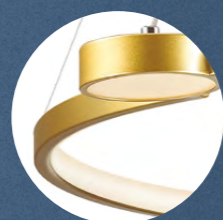

new

Sheridan

Sheridan – стильные подвесные светильники для дома и офиса. Светильник одинаково эффектно будет смотреться как в качестве основного, так и в качестве акцентного или зонального освещения. Доступны в двух формах и цветах, оснащены пультом ДУ.

Пульт ДУ

Диммер с пульта

Цвет

5247/79L

Светильник подвесной

металл | матовое золото
акрил

79W

220V

4088lm

3000-

-6000K

5248/92L

Светильник подвесной

металл | матовое золото
акрил

92W

220V

4088lm

3000-

-6000K

5250/92L

Светильник подвесной

металл | черный
акрил

92W

220V