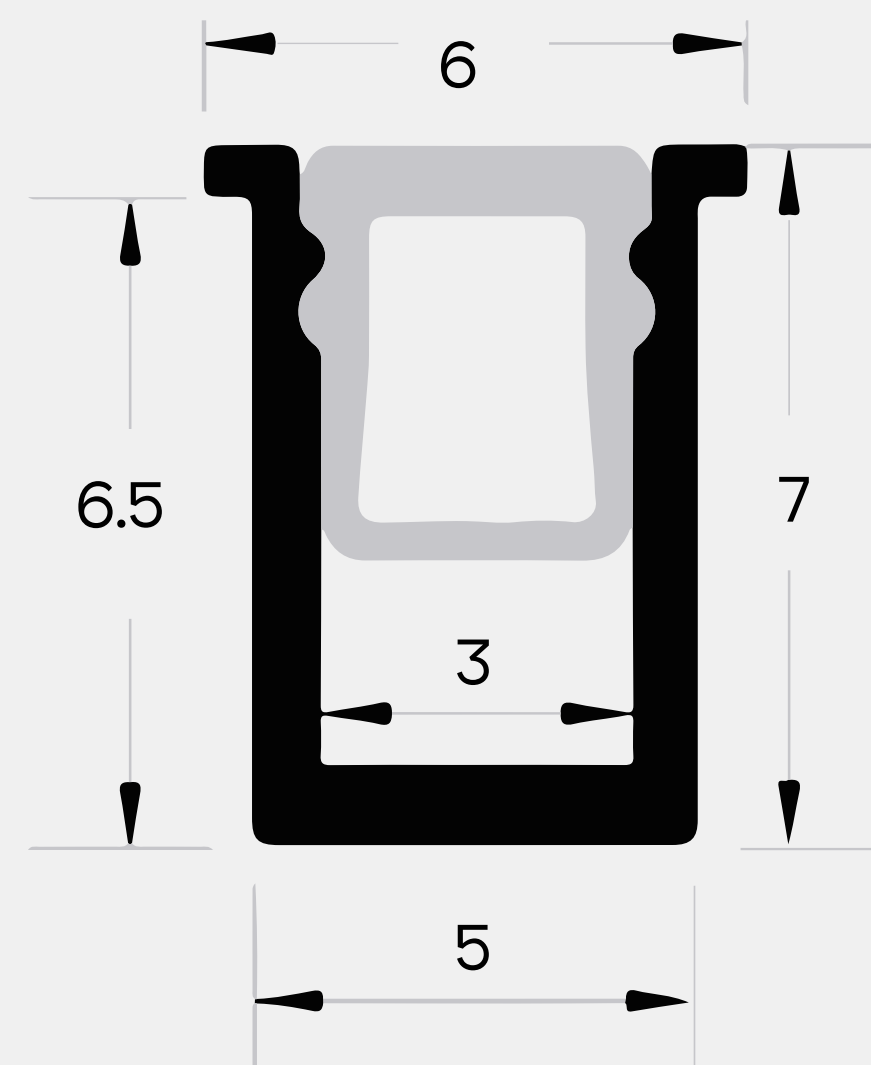

АЛЮМИНИЕВЫЙ ПРОФИЛЬ

АЛЮМИНИЕВЫЕ ПРОФИЛИ

Для лент шириной до 3 мм

IP20

арт. 206201

арт. 206202

арт. 206203

	арт.206201	арт.206202	арт.206203
Размеры	5x7 мм	6x7 мм	8x8 мм
Ширина площадки	3 мм	3 мм	3 мм
Длина	3 м	3 м	3 м

АЛЮМИНИЕВЫЕ ПРОФИЛИ

Для лент шириной до 8 мм

IP20

арт. 206204

арт. 206205

арт. 206206

	арт.206204	арт.206205	арт.206206
Размеры	10x10 мм	17x10 мм	13x13 мм
Ширина площадки	8 мм	8 мм	8 мм
Длина	3 м	3 м	3 м

АЛЮМИНИЕВЫЕ ПРОФИЛИ

Подвесные/накладные, теневой под ГКЛ

IP20

арт. 206214

арт. 206215

арт. 206216

	арт.206214	арт.206215	арт.206216
Размеры	19,3x20 мм	19,3x20 мм	ГКЛ
Ширина площадки	12 мм	16,5 мм	10,6 мм
Длина	3 м	3 м	3 м