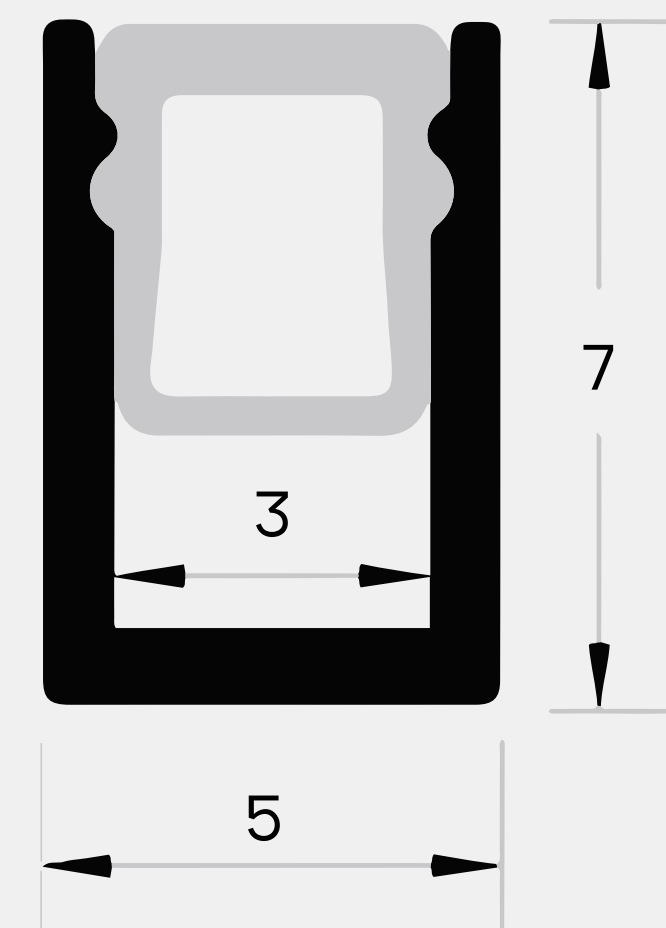

АЛЮМИНИЕВЫЙ ПРОФИЛЬ

АЛЮМИНИЕВЫЕ ПРОФИЛИ

Для лент шириной до 3 мм

IP20

арт. 206201

арт. 206202

арт. 206203

	арт.206201	арт.206202	арт.206203
Размеры	5x7 мм	6x7 мм	8x8 мм
Ширина площадки	3 мм	3 мм	3 мм
Длина	3 м	3 м	3 м

АЛЮМИНИЕВЫЕ ПРОФИЛИ

Для лент шириной до 8 мм

IP20

арт. 206204

арт. 206205

арт. 206206

	арт.206204	арт.206205	арт.206206
Размеры	10x10 мм	17x10 мм	13x13 мм
Ширина площадки	8 мм	8 мм	8 мм
Длина	3 м	3 м	3 м

АЛЮМИНИЕВЫЕ ПРОФИЛИ

Подвесные/накладные, теневой под ГКЛ

IP20

арт. 206214

арт. 206215

арт. 206216

	арт.206214	арт.206215	арт.206216
Размеры	19,3x20 мм	19,3x20 мм	ГКЛ
Ширина площадки	12 мм	16,5 мм	10,6 мм
Длина	3 м	3 м	3 м