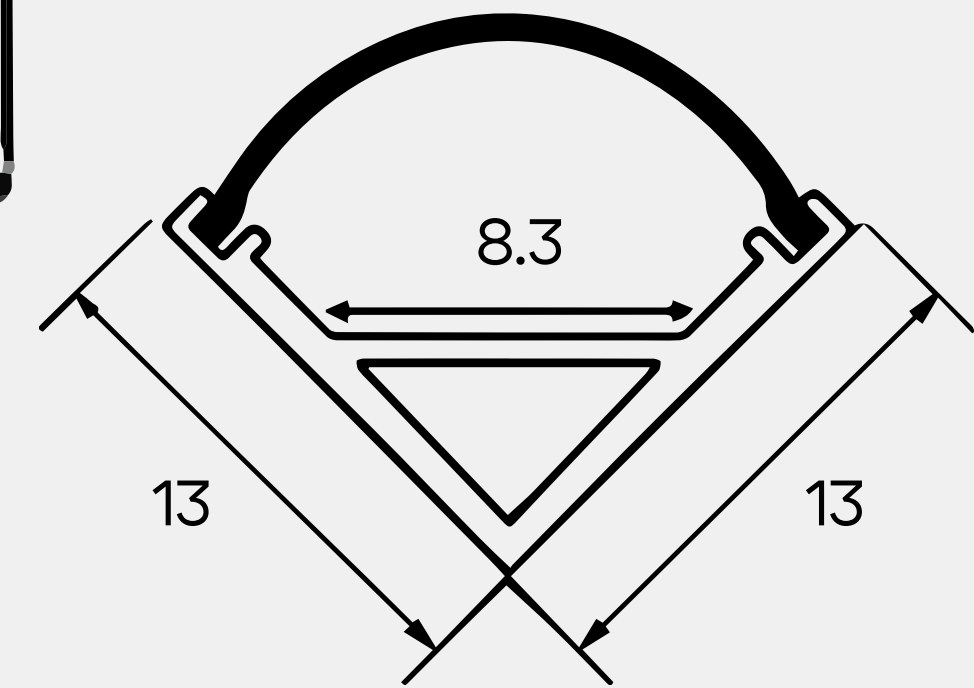

АЛЮМИНИЕВЫЕ ПРОФИЛИ

Для лент шириной до 8 мм

IP20

арт. 206204

арт. 206205

арт. 206206

	арт.206204	арт.206205	арт.206206
Размеры	10x10 мм	17x10 мм	13x13 мм
Ширина площадки	8 мм	8 мм	8 мм
Длина	3 м	3 м	3 м

АЛЮМИНИЕВЫЕ ПРОФИЛИ

Подвесные/накладные, теневой под ГКЛ

IP20

арт. 206214

арт. 206215

арт. 206216

	арт.206214	арт.206215	арт.206216
Размеры	19,3x20 мм	19,3x20 мм	ГКЛ
Ширина площадки	12 мм	16,5 мм	10,6 мм
Длина	3 м	3 м	3 м