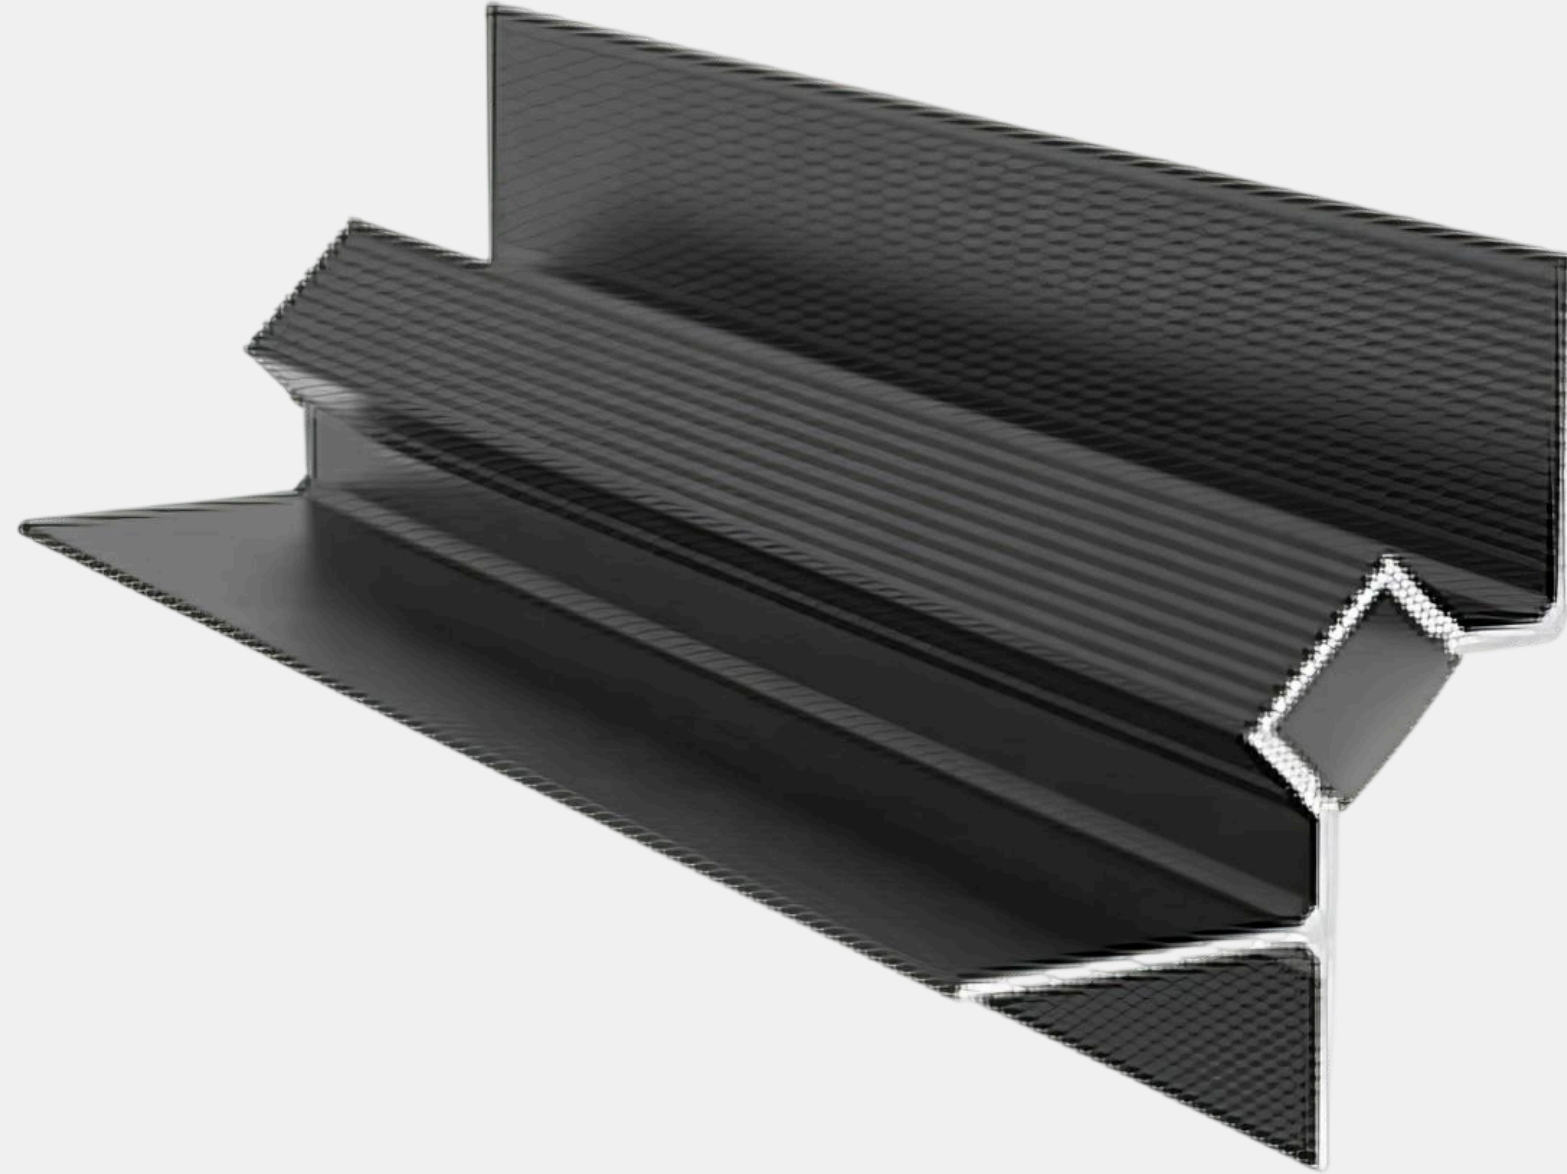

АЛЮМИНИЕВЫЕ ПРОФИЛИ

Для лент шириной до 8 мм

IP20

арт. 206204

арт. 206205

арт. 206206

	арт.206204	арт.206205	арт.206206
Размеры	10x10 мм	17x10 мм	13x13 мм
Ширина площадки	8 мм	8 мм	8 мм
Длина	3 м	3 м	3 м

АЛЮМИНИЕВЫЕ ПРОФИЛИ

Подвесные/накладные, теневой под ГКЛ

IP20

арт. 206214

арт. 206215

арт. 206216

	арт.206214	арт.206215	арт.206216
Размеры	19,3x20 мм	19,3x20 мм	ГКЛ
Ширина площадки	12 мм	16,5 мм	10,6 мм
Длина	3 м	3 м	3 м