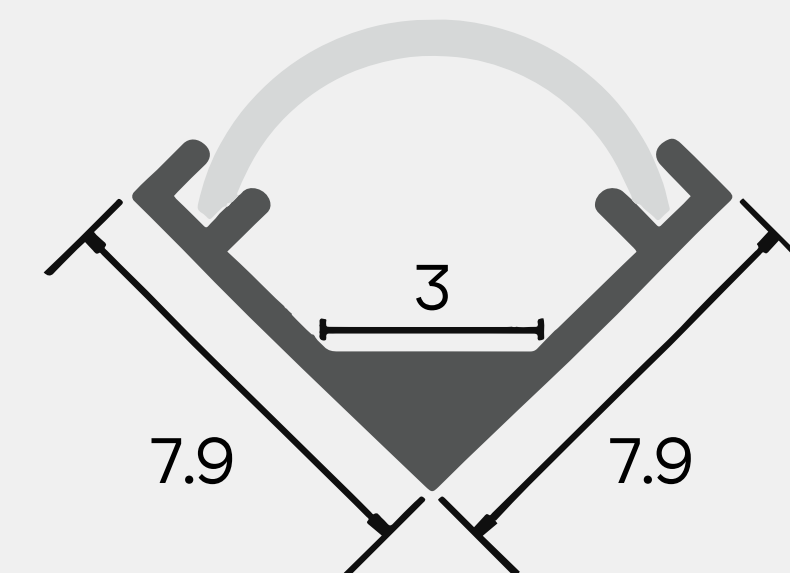

АЛЮМИНИЕВЫЙ ПРОФИЛЬ

АЛЮМИНИЕВЫЕ ПРОФИЛИ

Для лент шириной до 3 мм

IP20

арт. 206201

арт. 206202

арт. 206203

	арт.206201	арт.206202	арт.206203
Размеры	5x7 мм	6x7 мм	8x8 мм
Ширина площадки	3 мм	3 мм	3 мм
Длина	3 м	3 м	3 м

АЛЮМИНИЕВЫЕ ПРОФИЛИ

Для лент шириной до 8 мм

IP20

арт. 206204

арт. 206205

арт. 206206

	арт.206204	арт.206205	арт.206206
Размеры	10x10 мм	17x10 мм	13x13 мм
Ширина площадки	8 мм	8 мм	8 мм
Длина	3 м	3 м	3 м

АЛЮМИНИЕВЫЕ ПРОФИЛИ

Подвесные/накладные, теневой под ГКЛ

IP20

арт. 206214

арт. 206215

арт. 206216

	арт.206214	арт.206215	арт.206216
Размеры	19,3x20 мм	19,3x20 мм	ГКЛ
Ширина площадки	12 мм	16,5 мм	10,6 мм
Длина	3 м	3 м	3 м