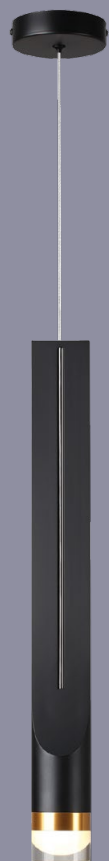

# NILO

4383/5L

NEW

4384/5L

NEW

# 4237

арматура  
покрытие  
плафон  
ламп в комплекте

металл  
золотистый, черный, белый  
металл, золотистый  
есть, 3000K, для 4383-4384, нет для 4238/1, 4239/1,  
4355/1, 4356/1

4238/1, 4239/1

1 × LED GU10 × 10W  
крепёж: планка

4355/1, 4356/1

1 × LED GU10 × 10W  
крепёж: планка

4383/5L, 4384/5L

1 × LED × 5W  
крепёж: планка

ODEON LIGHT